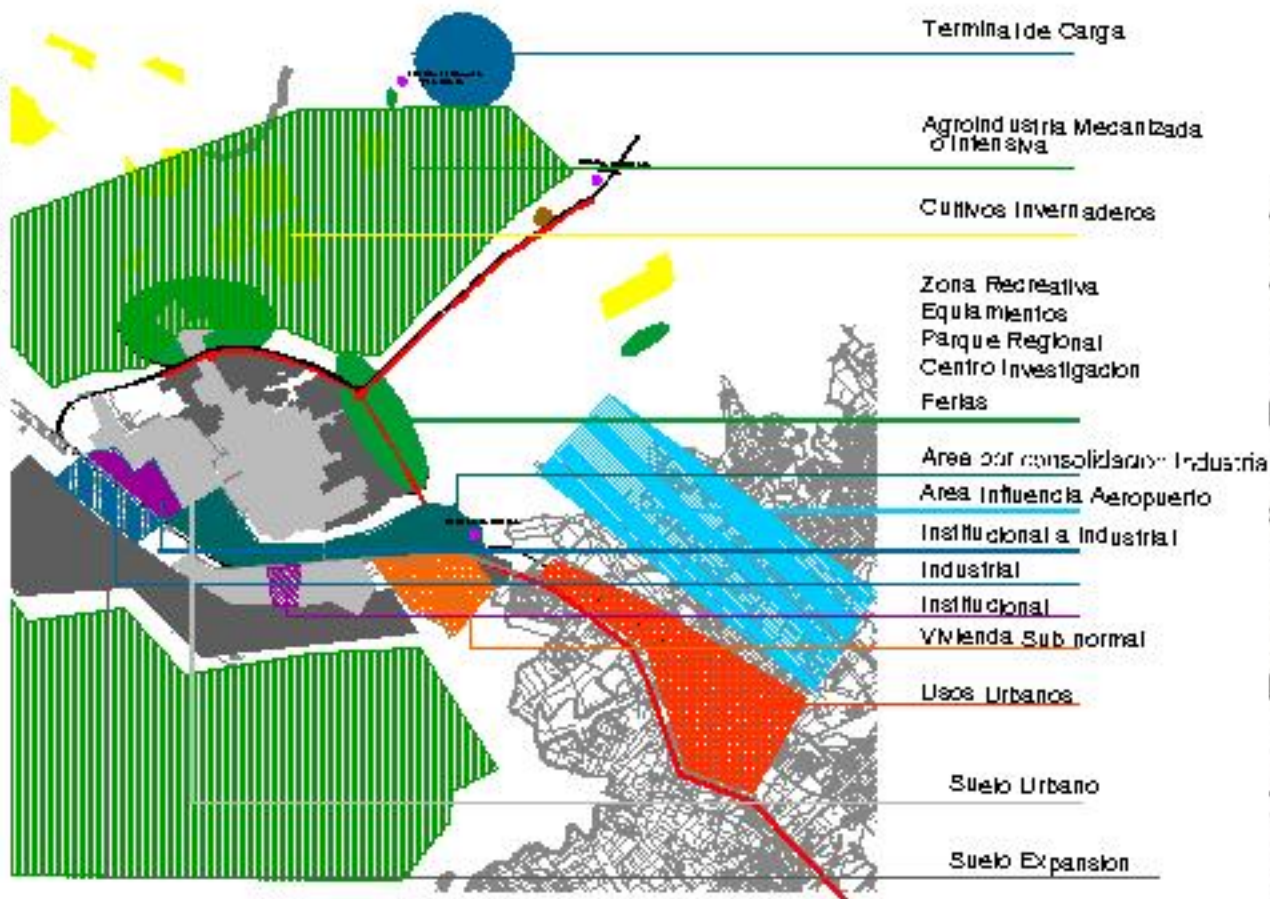

Información general

Descripción de la localización

- La principal actividad económica es el cultivo de flores y diversidad de industrias productoras y transformadoras.

Información general

Descripción de la localización

Caracterizado por:

- Gran variedad de recursos naturales tales como: presencia de humedales, quebradas, ríos entre ellos el río Bogotá.

Información general

Descripción de la localización

- El Parque Tecnológico **Cidade Estrada** está ubicado en el Departamento de Cundinamarca, situado en el municipio de Funza, localizado al occidente sobre la planicie de la sabana y el valle del río Bogotá, con una población aproximada de 47.533 hab. [proyección 1997]

Limites

Norte: Tenjo y Madrid Sur: municipio de
Oriente: Cota y Bogotá Mosquera
Occidente: Madrid

Información general

Descripción de la localización

- Tiene gracias a las comunicaciones viarias con las autopistas Bogotá Medellín y la carretera de occidente buen acceso a las redes de comunicación con el resto del país y permite la comunicación de la capital con el resto de la sabana.
- La cercanía con el aeropuerto internacional El Dorado proporciona relaciones directas con toda Europa, América y algunas ciudades de otros continentes