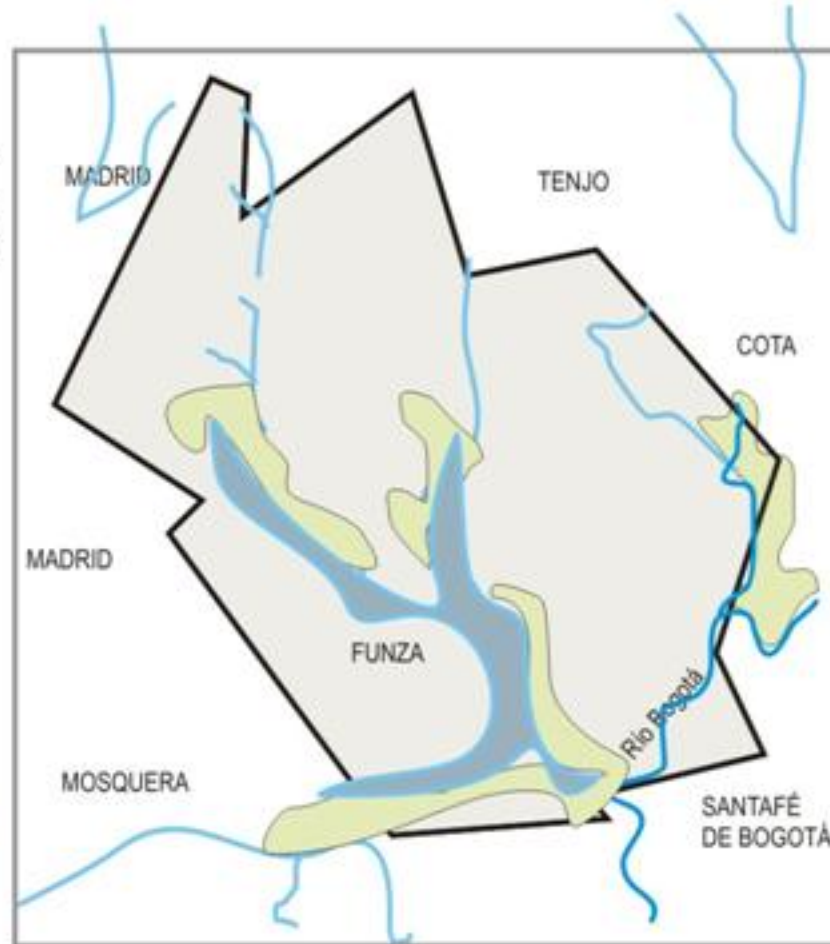

Información general

Descripción de la localización

- La principal actividad económica es el cultivo de flores y diversidad de industrias productoras y transformadoras.

Información general

Descripción de la localización

Caracterizado por:

- Gran variedad de recursos naturales tales como: presencia de humedales, quebradas, ríos entre ellos el río Bogotá.

Información general

Descripción de la localización

- El Parque Tecnológico **Cidade Estrada** está ubicado en el Departamento de Cundinamarca, situado en el municipio de Funza, localizado al occidente sobre la planicie de la sabana y el valle del río Bogotá, con una población aproximada de 47.533 hab. [proyección 1997]

Limites

Norte: Tenjo y Madrid Sur: municipio de
Oriente: Cota y Bogotá Mosquera
Occidente: Madrid

Información general

Descripción de la localización

- Tiene gracias a las comunicaciones viarias con las autopistas Bogotá Medellín y la carretera de occidente buen acceso a las redes de comunicación con el resto del país y permite la comunicación de la capital con el resto de la sabana.
- La cercanía con el aeropuerto internacional El Dorado proporciona relaciones directas con toda Europa, América y algunas ciudades de otros continentes