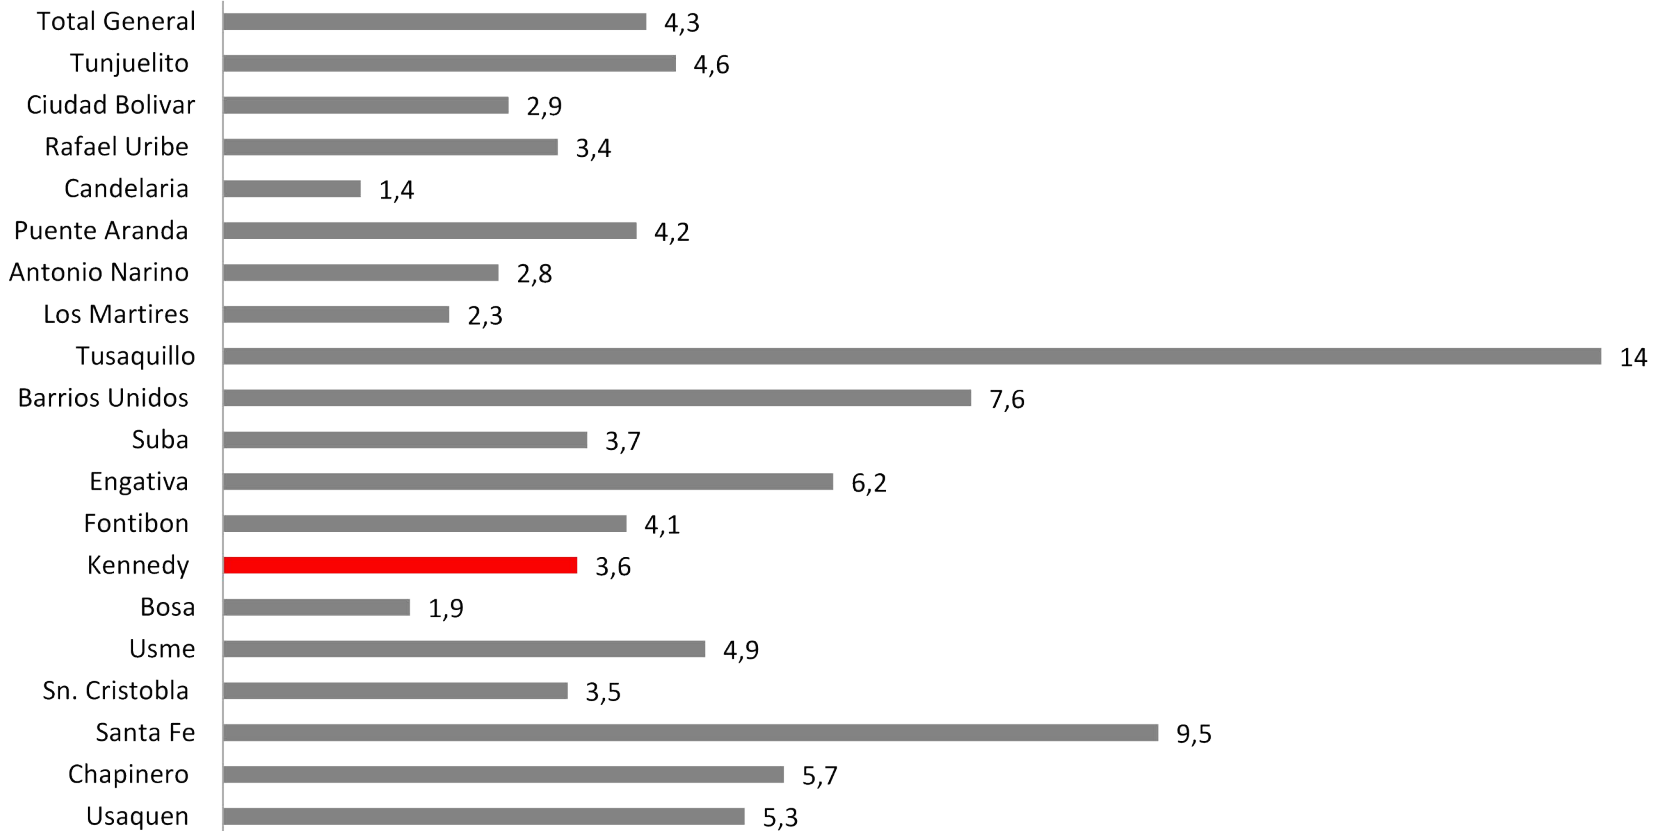

M2 de Parque por Habitante en Localidades

m2 de parque por habitante

DISCAPACITOS VISUALES POR EDADES EN KENNEDY

Tipos y Numero de equipamientos en Kennedy