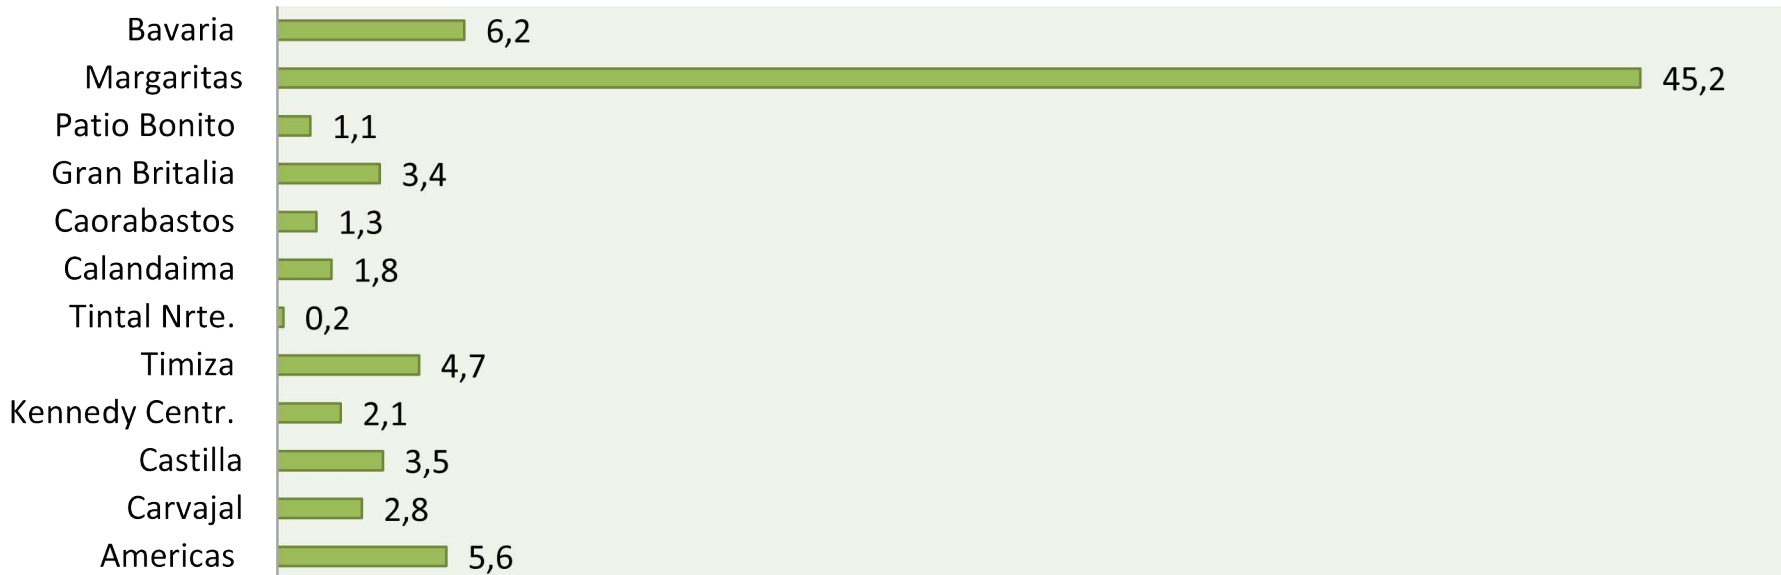

m2 de parque por habitante