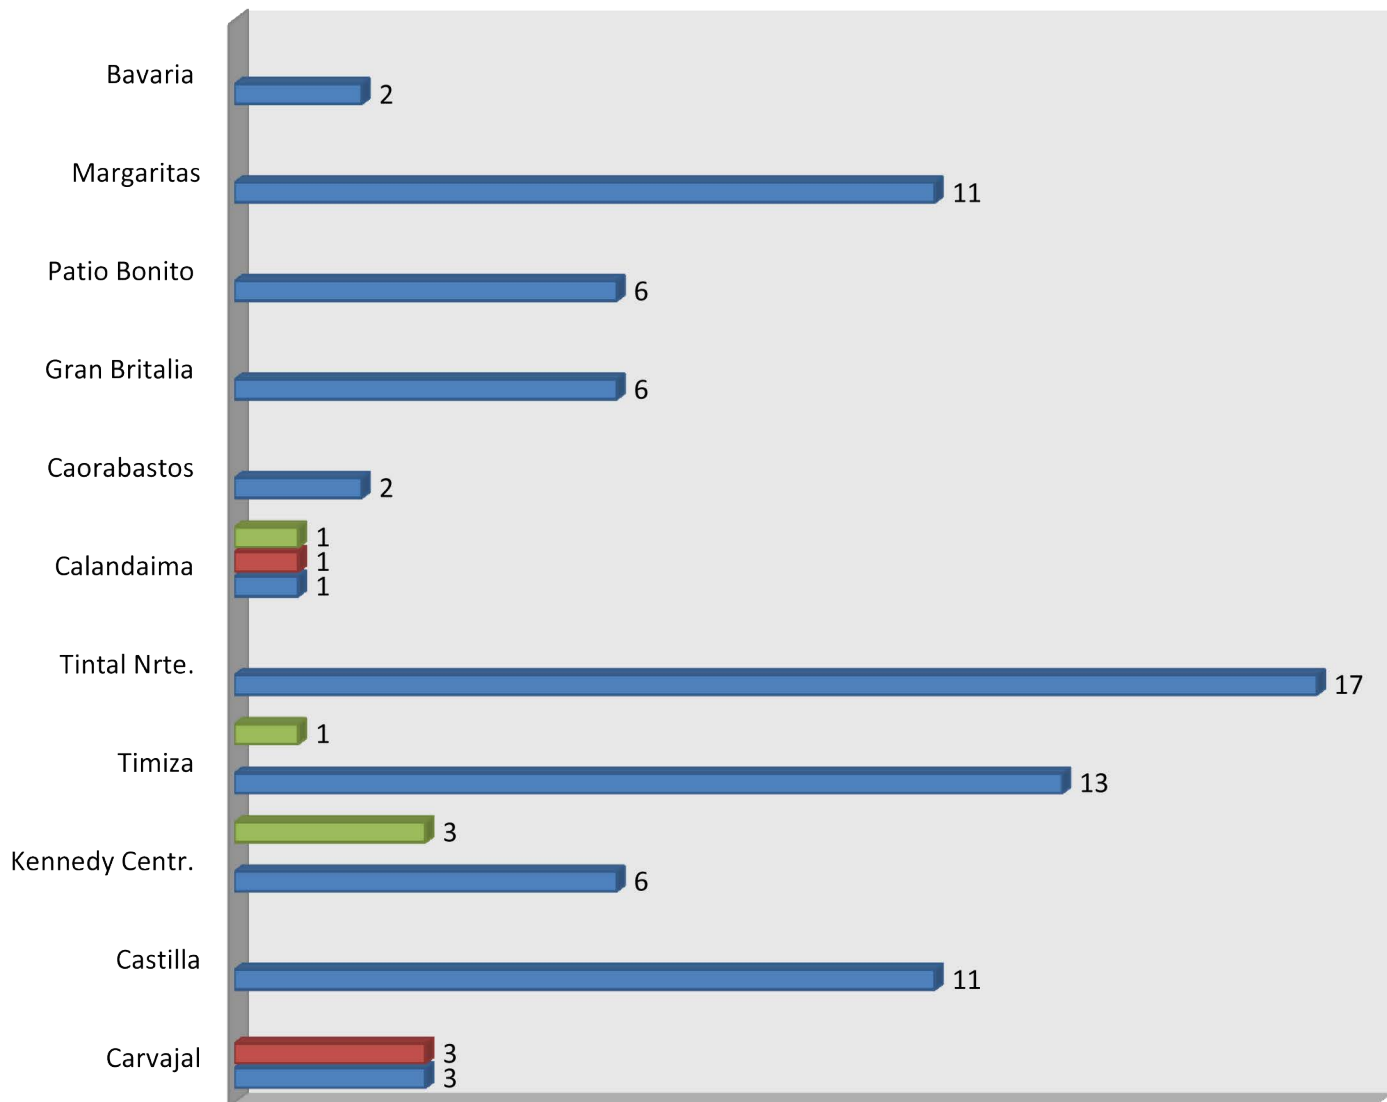

Equipamientos Culturales por UPZ en Kennedy

Memoria y Avance cultural

Espacios de Expresion

Encuentro y Cohesion social

Equipamiento de recreacion y deporte por UPZ en Kennedy

■ Piscina ■ Estadio ■ Encuentro y Cohesion social

M2 de Parque por Habitante en Localidades

m2 de parque por habitante

DISCAPACITOS VISUALES POR EDADES EN KENNEDY

Tipos y Numero de equipamientos en Kennedy