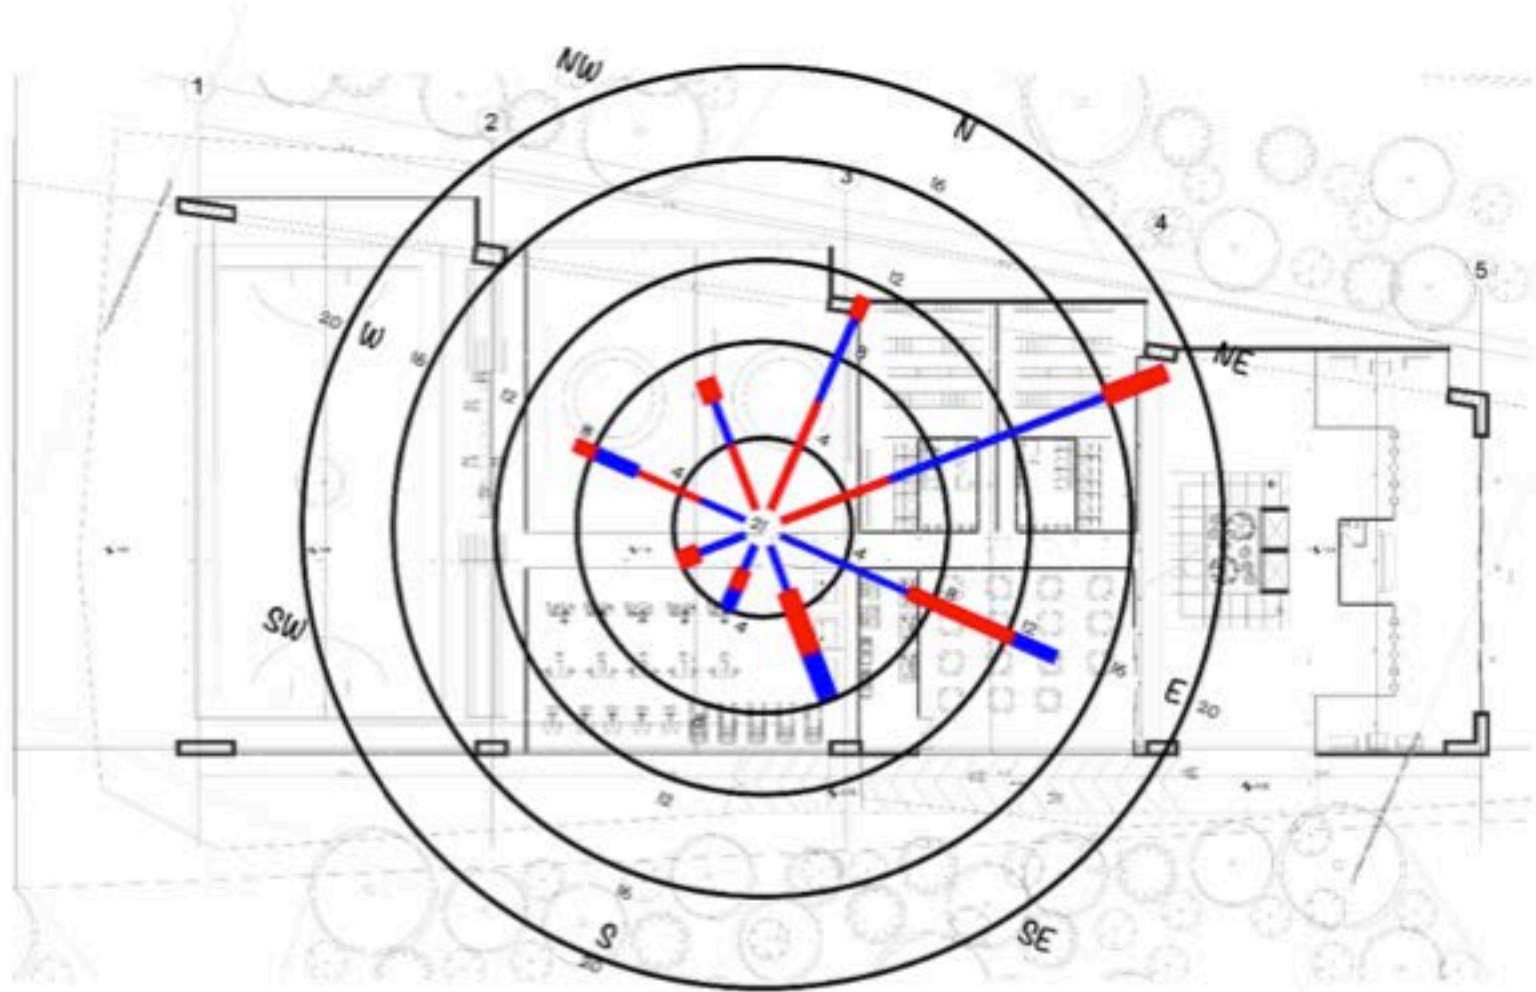

CORTE

HORA	ALTURA	AZIMUT
6am	15°	100°
8am	30°	115°
10am	70°	130°
12pm	180°	180°
2pm	130°	130°
4pm	30°	115°
6pm	15°	100°

— JUNIO

HORA	ALTURA	AZIMUT
6am	13°	79°
8am	26°	62°
10am	52°	45°
12pm	63°	0°
2pm	52°	43°
4pm	26°	62°
6pm	13°	79°

— DICIEMBRE

PLANTA

CORTE

PLANTA