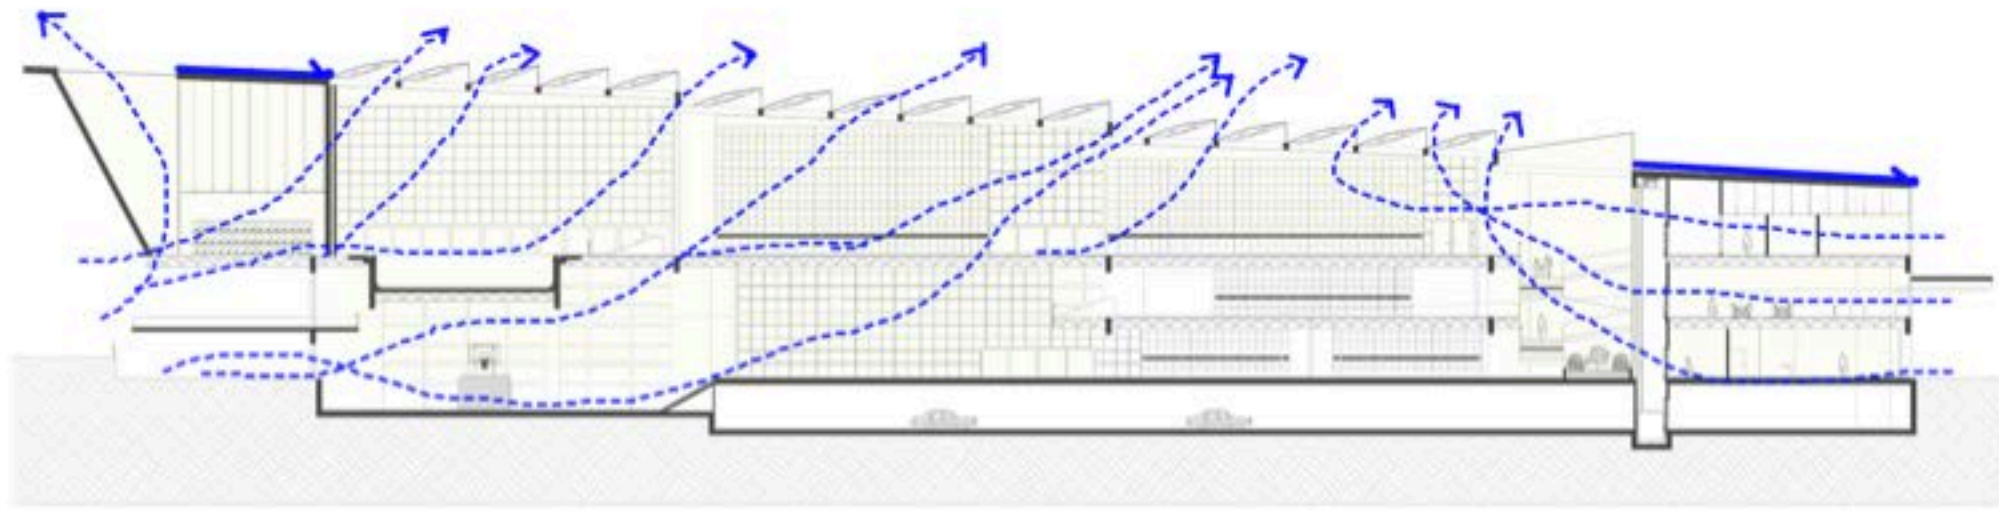

CORTE

HORA	ALTURA	AZIMUT
6am	15°	100°
8am	30°	115°
10am	70°	130°
12pm	180°	180°
2pm	130°	130°
4pm	30°	115°
6pm	15°	100°

— JUNIO

HORA	ALTURA	AZIMUT
6am	13°	79°
8am	26°	62°
10am	52°	45°
12pm	63°	0°
2pm	52°	43°
4pm	26°	62°
6pm	13°	79°

— DICIEMBRE

PLANTA

CORTE

PLANTA