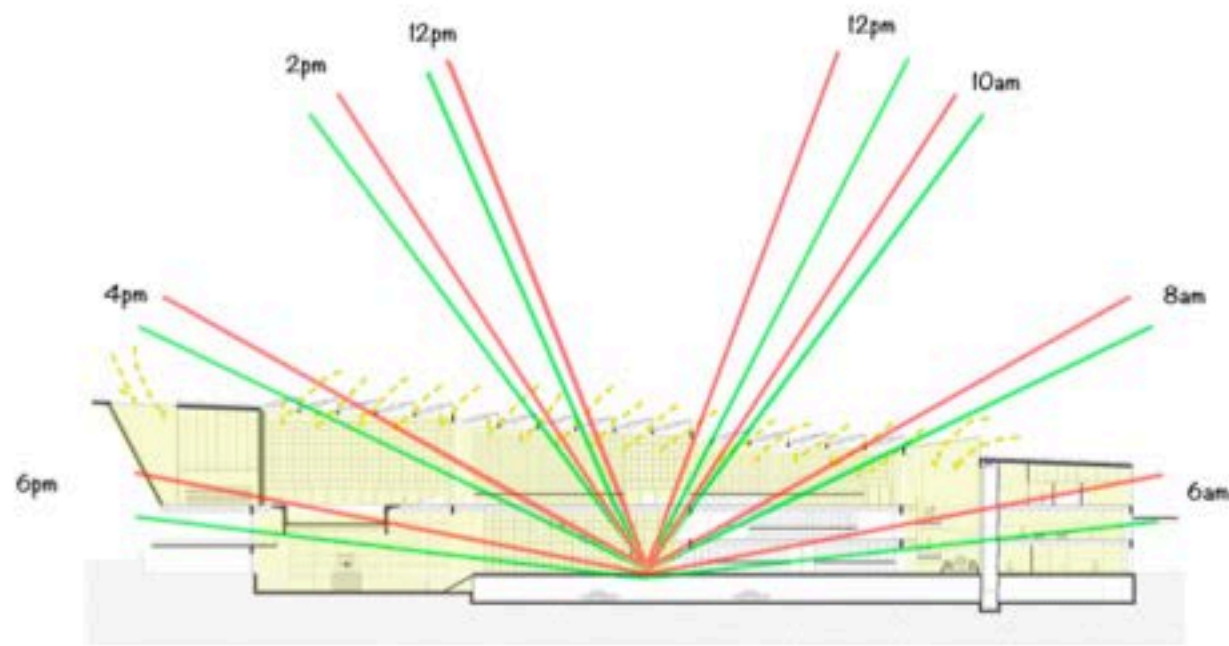

CORTE

HORA	ALTURA	AZIMUT
6am	15°	100°
8am	30°	115°
10am	70°	130°
12pm	180°	180°
2pm	130°	130°
4pm	30°	115°
6pm	15°	100°

— JUNIO

HORA	ALTURA	AZIMUT
6am	13°	79°
8am	26°	62°
10am	52°	45°
12pm	63°	0°
2pm	52°	43°
4pm	26°	62°
6pm	13°	79°

— DICIEMBRE

PLANTA

CORTE

PLANTA