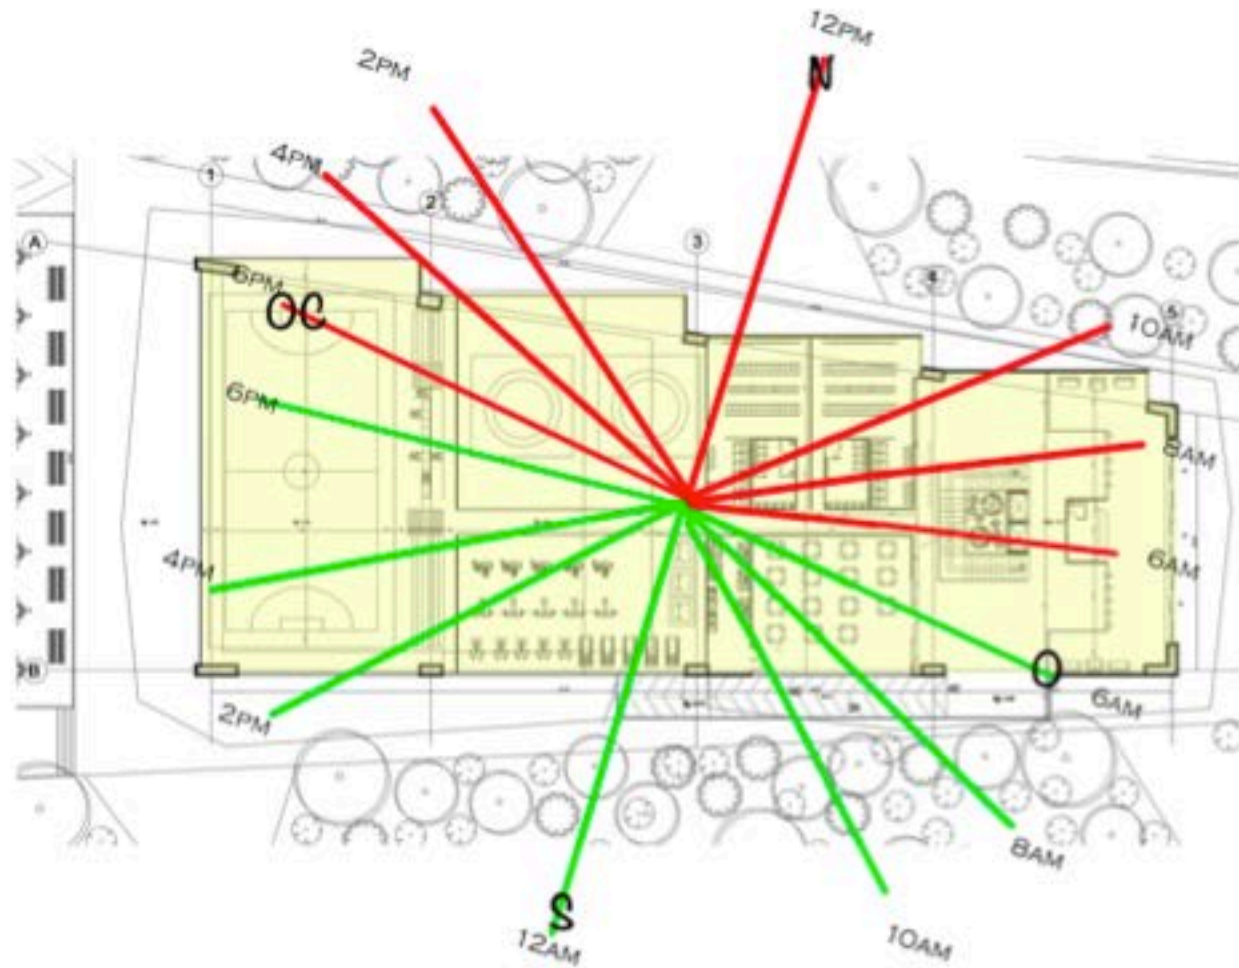

CORTE

HORA	ALTURA	AZIMUT
6am	15°	100°
8am	30°	115°
10am	70°	130°
12pm	180°	180°
2pm	130°	130°
4pm	30°	115°
6pm	15°	100°

— JUNIO

HORA	ALTURA	AZIMUT
6am	13°	79°
8am	26°	62°
10am	52°	45°
12pm	63°	0°
2pm	52°	43°
4pm	26°	62°
6pm	13°	79°

— DICIEMBRE

PLANTA

CORTE

PLANTA