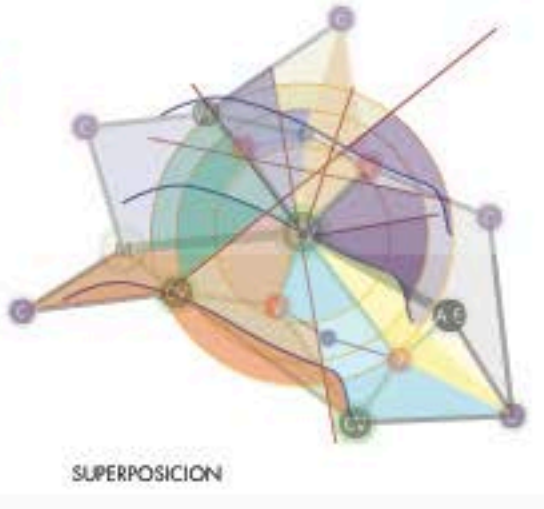

PROPUESTA URBANA

ESC 1 : 2000

LEYENDA

1. EQUIPAMIENTO MUSICAL
2. EQUIPAMIENTO ARTES ESCENICAS/EXPOSICION
3. ESCENARIO ALTERNO
4. VIVIENDA

DETALLE FRAMCOSTRUTTURAZIONE

PROCESO DE DISEÑO

DIAGRAMAS RELACIONES URBANAS

SUPERPOSICION

CONCLUSION

PROPUESTA METROPOLITANA