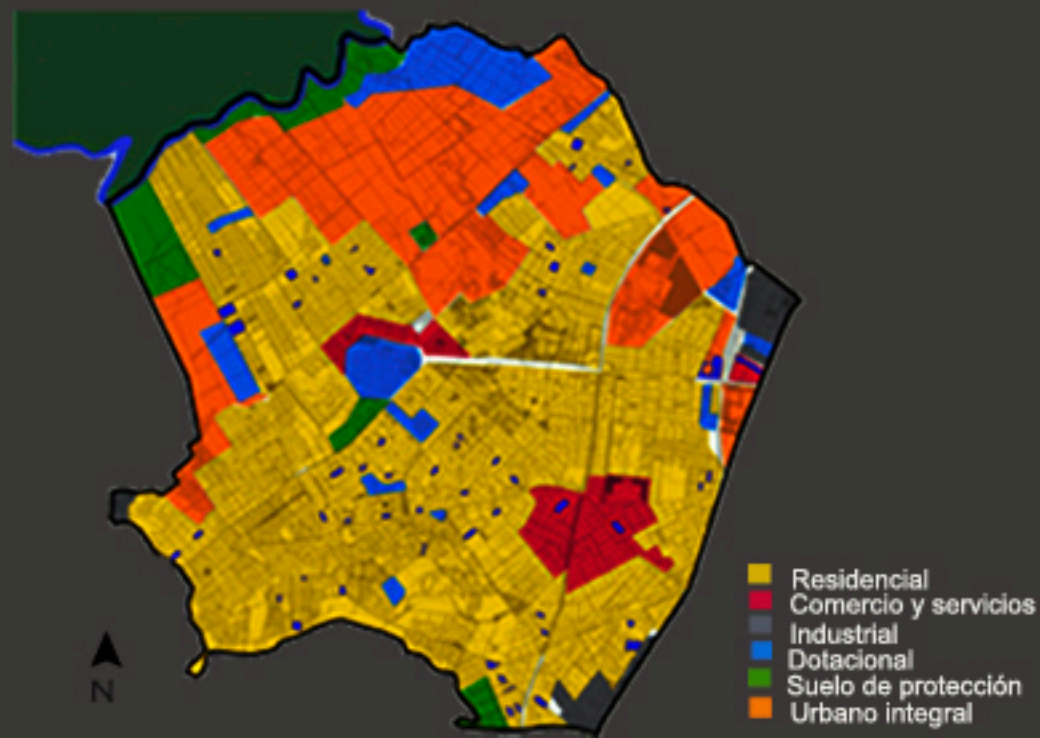

Vias y Centralidades

Usos

Estratos

A pesar de que la localidad es eminentemente residencial y de estratos 2 y 3 no cuenta con equipamientos culturales y deportivos. Por el contrario cuenta con la centralidad mas importante es Corabastos que genera desorden y contaminación por todo Kennedy.

Llenos y Vacíos

Areas Verdes

Humedales

Contaminación

Tomado de: Fuente propia

Tomado de: Revista Semana