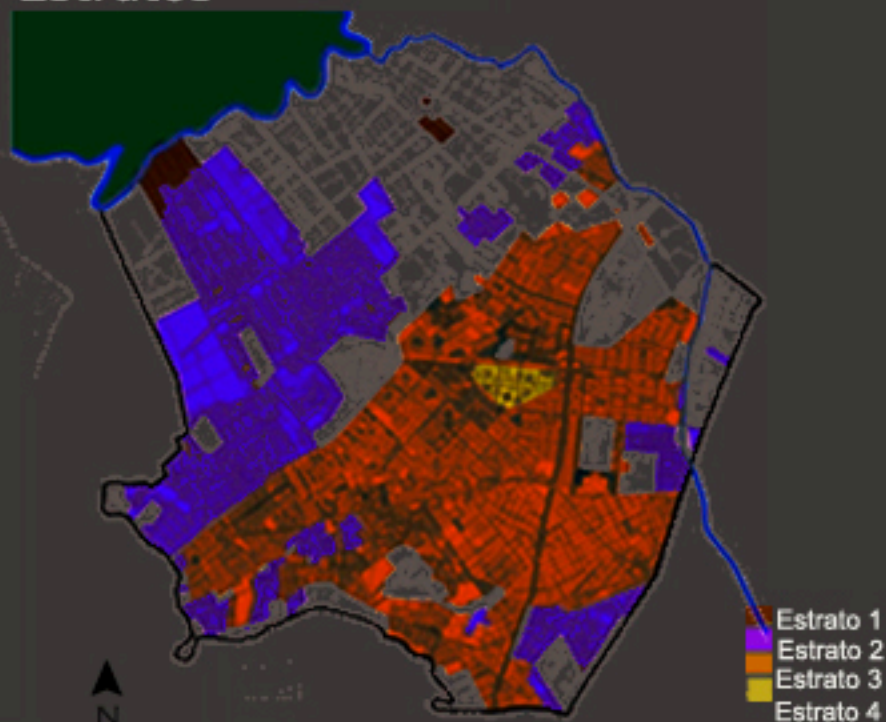

Vias y Centralidades

Usos

Estratos

A pesar de que la localidad es eminentemente residencial y de estratos 2 y 3 no cuenta con equipamientos culturales y deportivos. Por el contrario cuenta con la centralidad mas importante es Corabastos que genera desorden y contaminación por todo Kennedy.

Llenos y Vacíos

Areas Verdes

Humedales

Contaminación

Tomado de: Fuente propia

Tomado de: Revista Semana