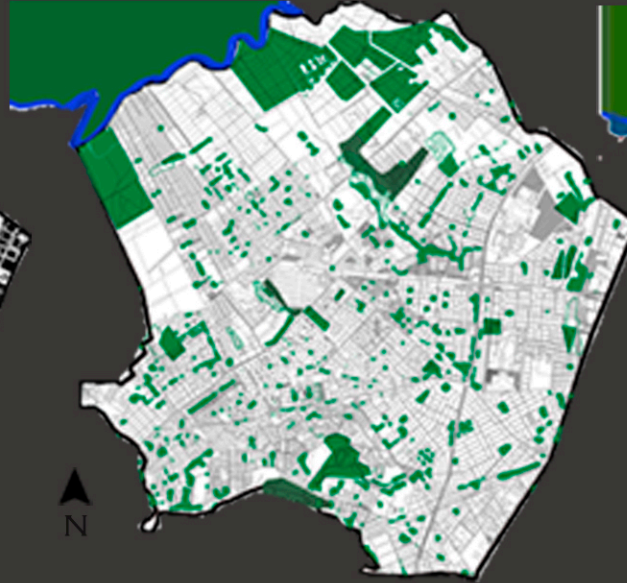

Vias y Centralidades

Usos

Estratos

A pesar de que la localidad es eminentemente residencial y de estratos 2 y 3 no cuenta con equipamientos culturales y deportivos. Por el contrario cuenta con la centralidad mas importante es Corabastos que genera desorden y contaminación por todo Kennedy.

Llenos y Vacíos

Areas Verdes

Humedales

Contaminación

Tomado de: Fuente propia

Tomado de: Revista Semana