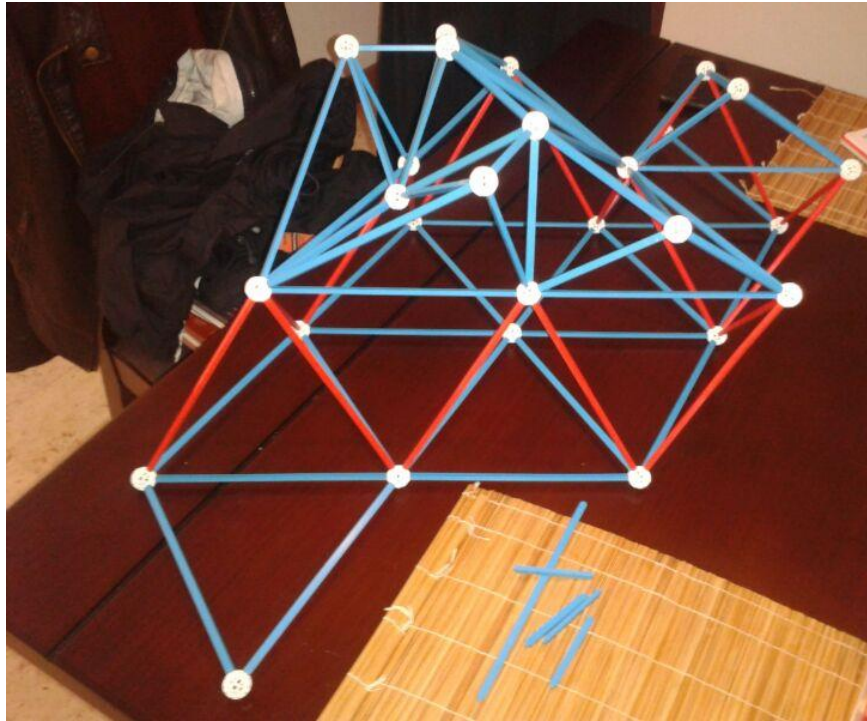

ANALISIS TECNOLÓGICO

INVESTIGACION Y UTILIZACION ESTRUCTURAL DEL SISTEMA ZOOM TOOL

Our Mission:

To inspire the generation of multi-dimensional thinkers who will build a better world.

<http://zometool.com/about/>

ANALISIS TECNOLÓGICO

INVESTIGACION Y UTILIZACION ESTRUCTURAL DEL SISTEMA ZOOM TOOL

Investigación del sistema zoom tool como sistema constructor.

Las variables estructurales fueron determinadas con los diferentes tubos y esferas que contenía el juego.

De allí se definió que el sistema constructor del proyecto fuera un sistema tridimensional o “sistema espacial”.

<http://zometool.com/about/>

ANALISIS TECNOLÓGICO

INVESTIGACION Y UTILIZACION ESTRUCTURAL DEL SISTEMA ZOOM TOOL