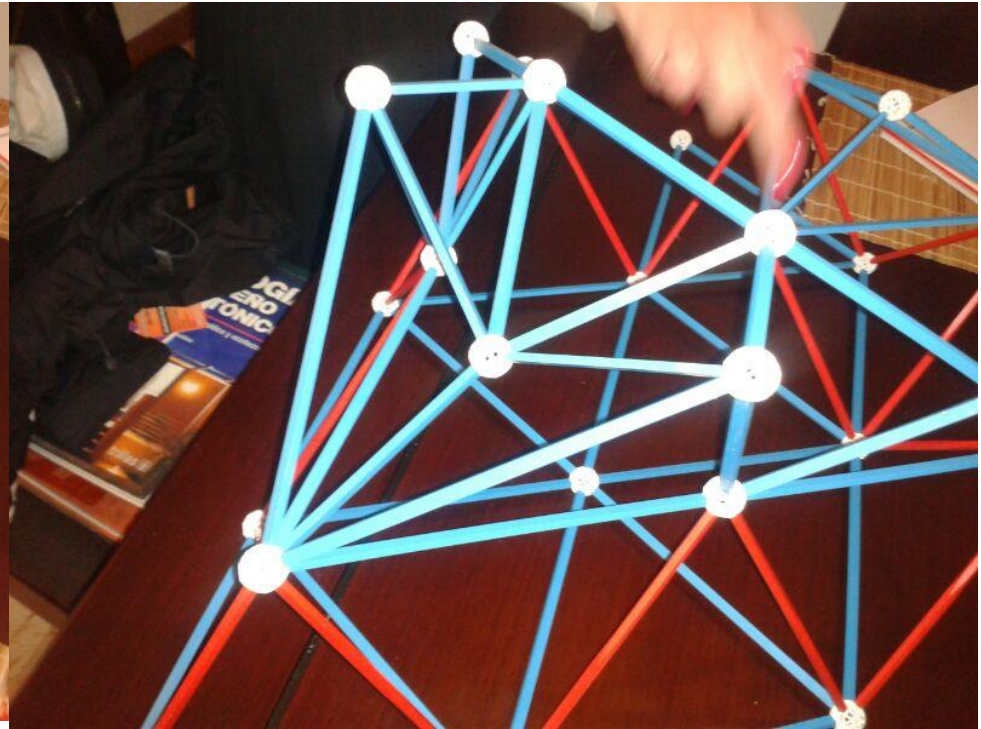

ANALISIS TECNOLÓGICO

INVESTIGACION Y UTILIZACION ESTRUCTURAL DEL SISTEMA ZOOM TOOL

Our Mission:

To inspire the generation of multi-dimensional thinkers who will build a better world.

<http://zometool.com/about/>

ANALISIS TECNOLÓGICO

INVESTIGACION Y UTILIZACION ESTRUCTURAL DEL SISTEMA ZOOM TOOL

Investigación del sistema zoom tool como sistema constructor.

Las variables estructurales fueron determinadas con los diferentes tubos y esferas que contenía el juego.

De allí se definió que el sistema constructor del proyecto fuera un sistema tridimensional o “sistema espacial”.

<http://zometool.com/about/>

ANALISIS TECNOLÓGICO

INVESTIGACION Y UTILIZACION ESTRUCTURAL DEL SISTEMA ZOOM TOOL