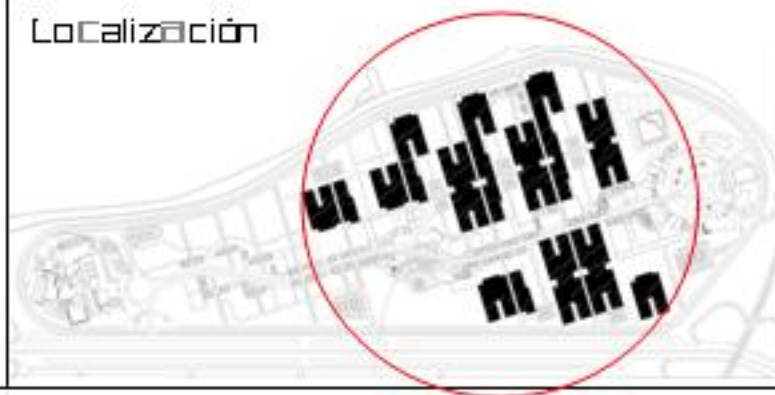

1000 mt<sup>2</sup> de parqueaderos

Materiales

Vidrio - Concreto - Perfilera metálica

Proposición y Propuesta  
Ciudad Estrada parque Tecnológico  
Laboratorios

Planta

Localización

Programa

41 laboratorios  
Área: 3.450 mt<sup>2</sup> por modulo  
16 salas por modulo  
50 personas por modulo