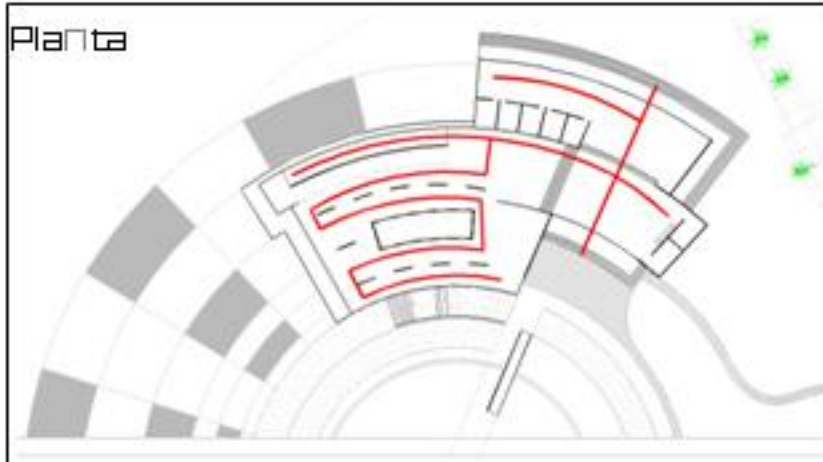

### Galería

Planta

Localización

Programa

19 módulos  
Área: 1750 mt<sup>2</sup>

Materiales

Vidrio - Perfilera metálica

Proposición y Propuesta

Materiales

Vidrio - Concreto - Perfilera metálica

Proposición y Propuesta

Cidade Estrada parque Tecnológico

Museo

Planta

Localización

Programa

Área: 2000 mt<sup>2</sup>

Capacidad: 100 personas

Materiales

Vidrio - Concreto - Perfilera metálica

Proposición y Propuesta

Cidade Estrada *parque Tecnológico*

Oficinas

Planta