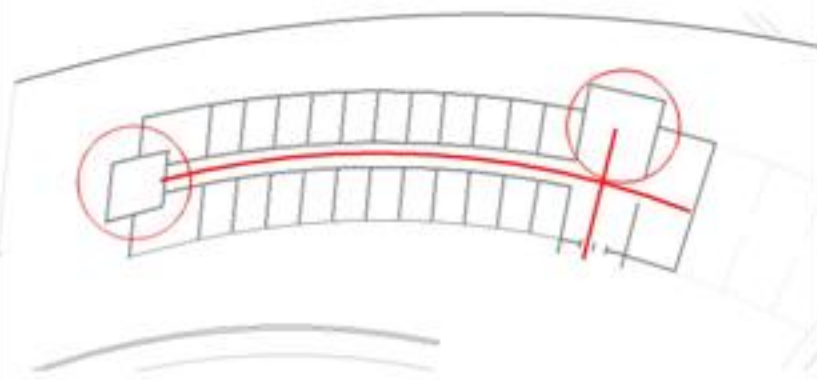

Proposición y Propuesta

Cidade Estrada parque Tecnológico

Hotel

Planta

Localización

Programa

Área: 7000 mt²

100 habitaciones

250 personas aprox.

1000 mt² de parqueaderos

Materiales

Vidrio - Concreto - Perfilera metálica