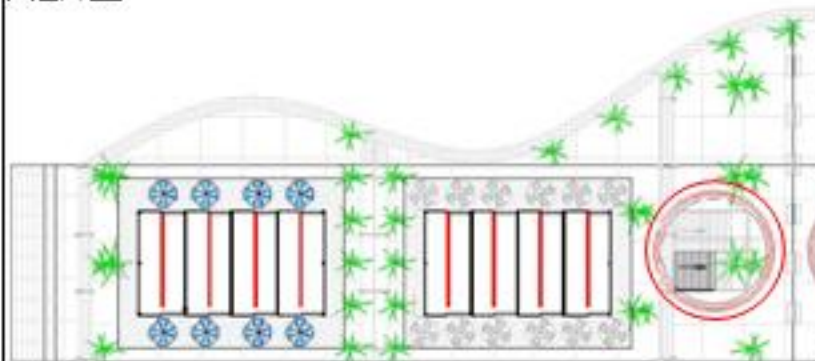

Localización

Programa

- 70 módulos
- Área: 114 mt<sup>2</sup>
- 4 locales por modulo
- 12 personas por modulo

Materiales

- Vidrio - Concreto - Perfilera metálica - Pergolas madera