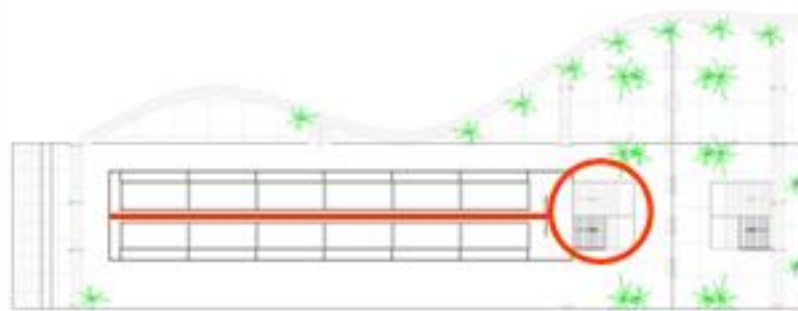

Área: 2000 mt<sup>2</sup>

Capacidad: 100 personas

Materiales

Vidrio - Concreto - Perfilera metálica

Proposición y Propuesta

Cidade Estrada *parque Tecnológico*

Oficinas

Planta