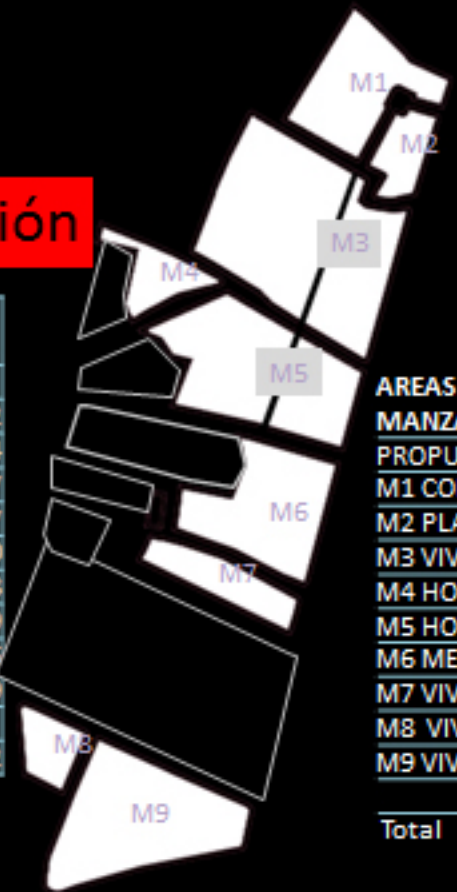

Áreas Centro Internacional

- San Martín 11.727 ha Centro Internacional - Parque Central Bavaria

71%

29%

20.999 ha San Martín

Sector San Martín

3.907 ha Área Verde

28.848 ha Desarrollado-Consolidado
8.448 ha Por Desarrollar

Espacio Público en relación Centro Internacional y San Martín

Área total 40.726 ha
Público 7.680 - 10%

Gestión

NÚMERO DE PREDIOS

2
14
47
47
10
48
29
6
69
272

AREAS MANZANAS PROPUESTA

M1 COLEGIO	8762
M2 PLAZA	3222
M3 VIVIENDA	21986
M4 HOTEL	3392
M5 HOT OFICINA	14816
M6 MEDIATECA	10373
M7 VIVIENDA L	4702
M8 VIVIENDA	3046
M9 VIVIENDA OF	13740

Total 84039

Área total manzanas	84039	100
Área de edificios (1 planta)	21770	26%
Área Espacio Público	62269	74,0954%

Índice de Ocupación 0.7

Colegio - 2 Pisos

Vivienda - 15 pisos