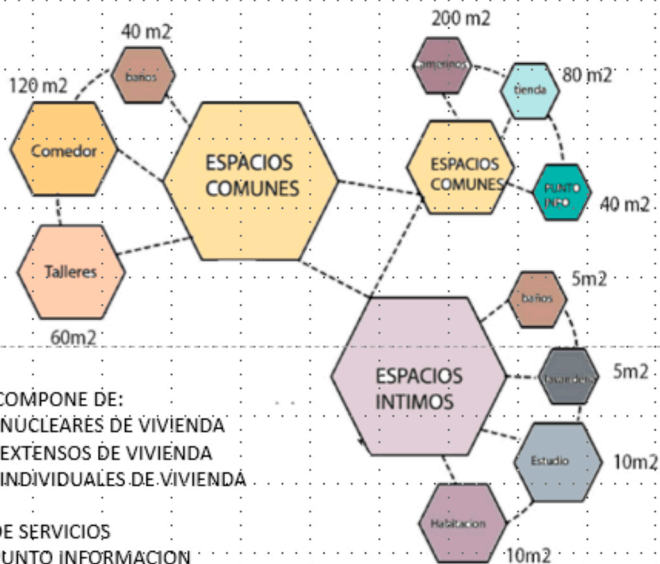

PROGRAMA ARQUITECTONICO

1. TEJIDO SE COMPONE DE:

- 4 MÓDULOS NÚCLEARES DE VIVIENDA
- 4 MÓDULOS EXTENSOS DE VIVIENDA
- 4 MÓDULOS INDIVIDUALES DE VIVIENDA

1 MÓDULO DE SERVICIOS

1 MÓDULO PUNTO INFORMACIÓN

2 MÓDULOS DE TIENDAS