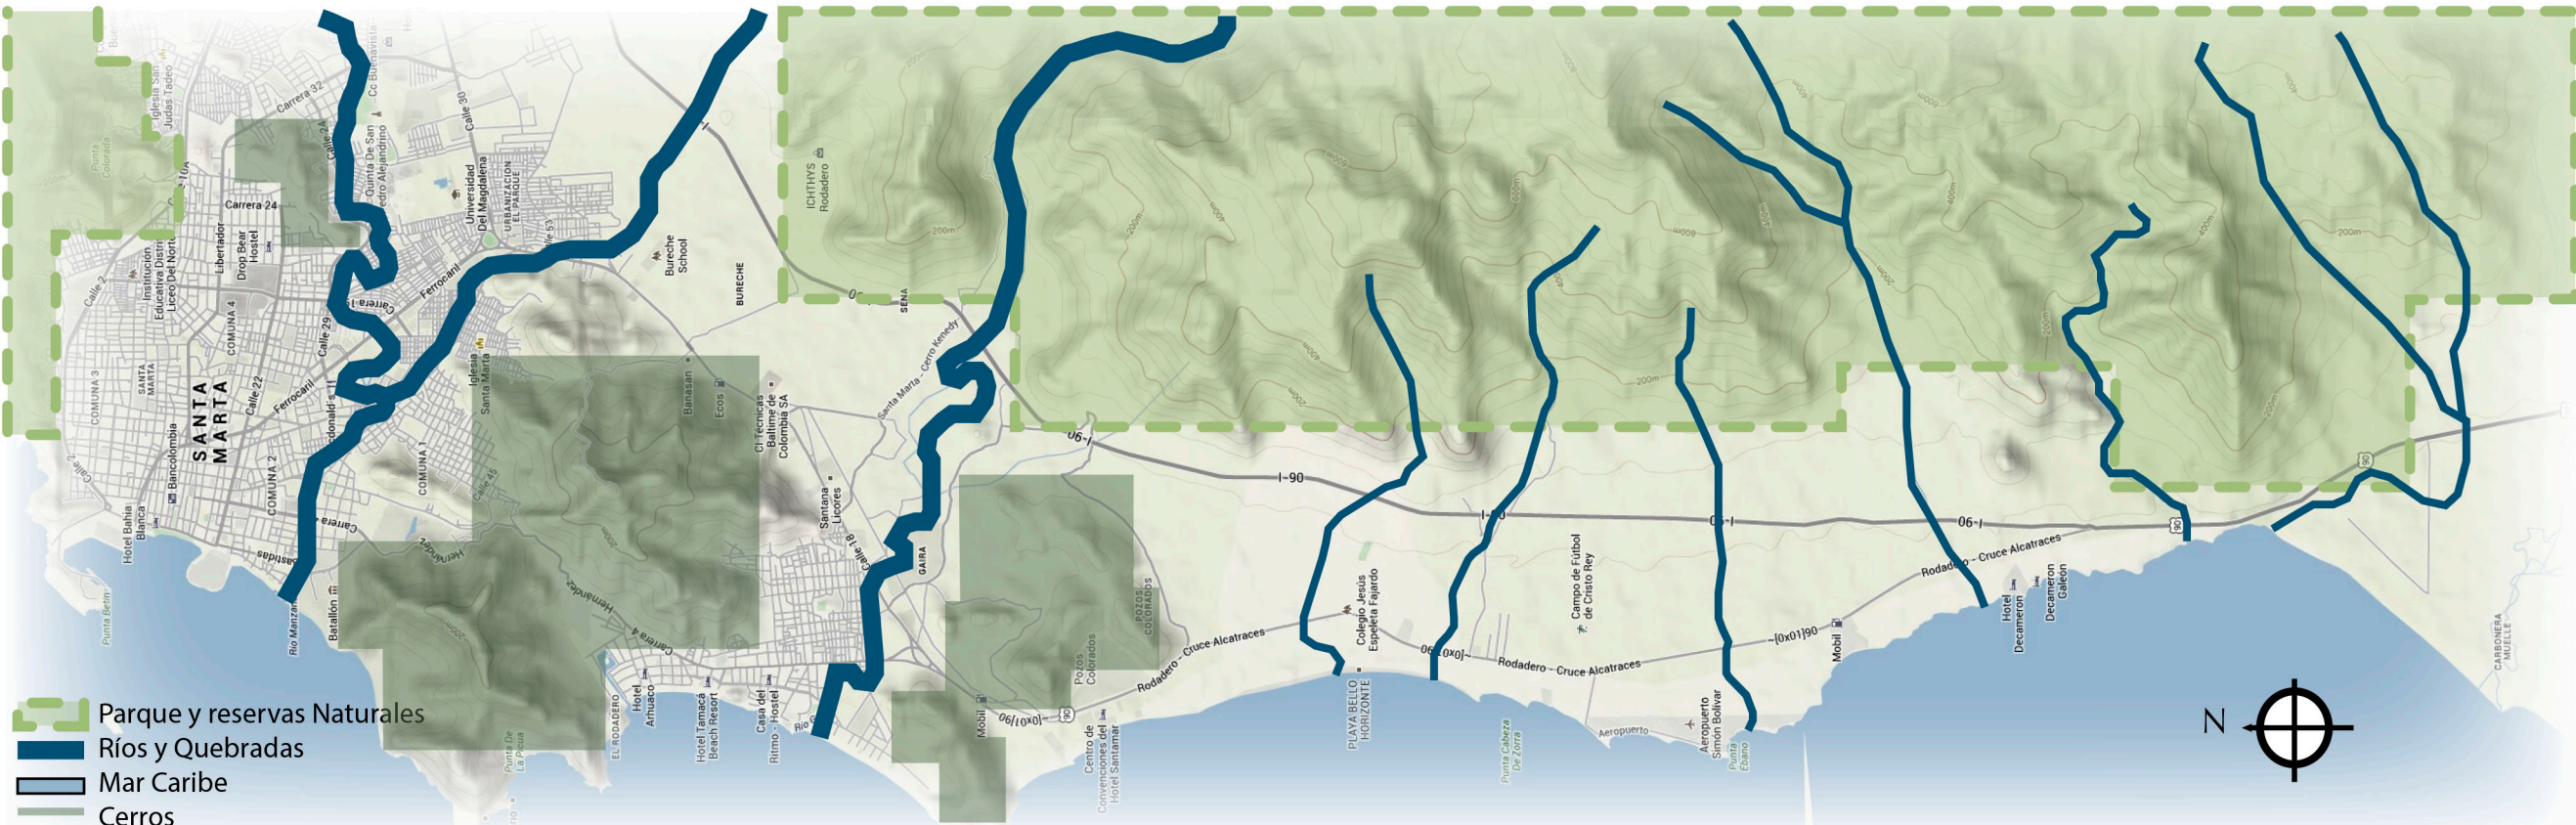

BORDE URBANO

Son aquellos elementos naturales o político – administrativos que delimitan el crecimiento urbano, lo cual genera una discontinuidad en los sistemas de la ciudad

WATER FRONT

Una nueva forma de planificación urbana de las ciudades costeras en relación con sus ejes costeros, puertos y el mar, retomando este ultimo como parte esencial del desarrollo urbano y no como una limitante

SISTEMA ECOLÓGICO PRINCIPAL

SISTEMA DE INFRAESTRUCTURA

SISTEMA SOCIO - CULTURAL