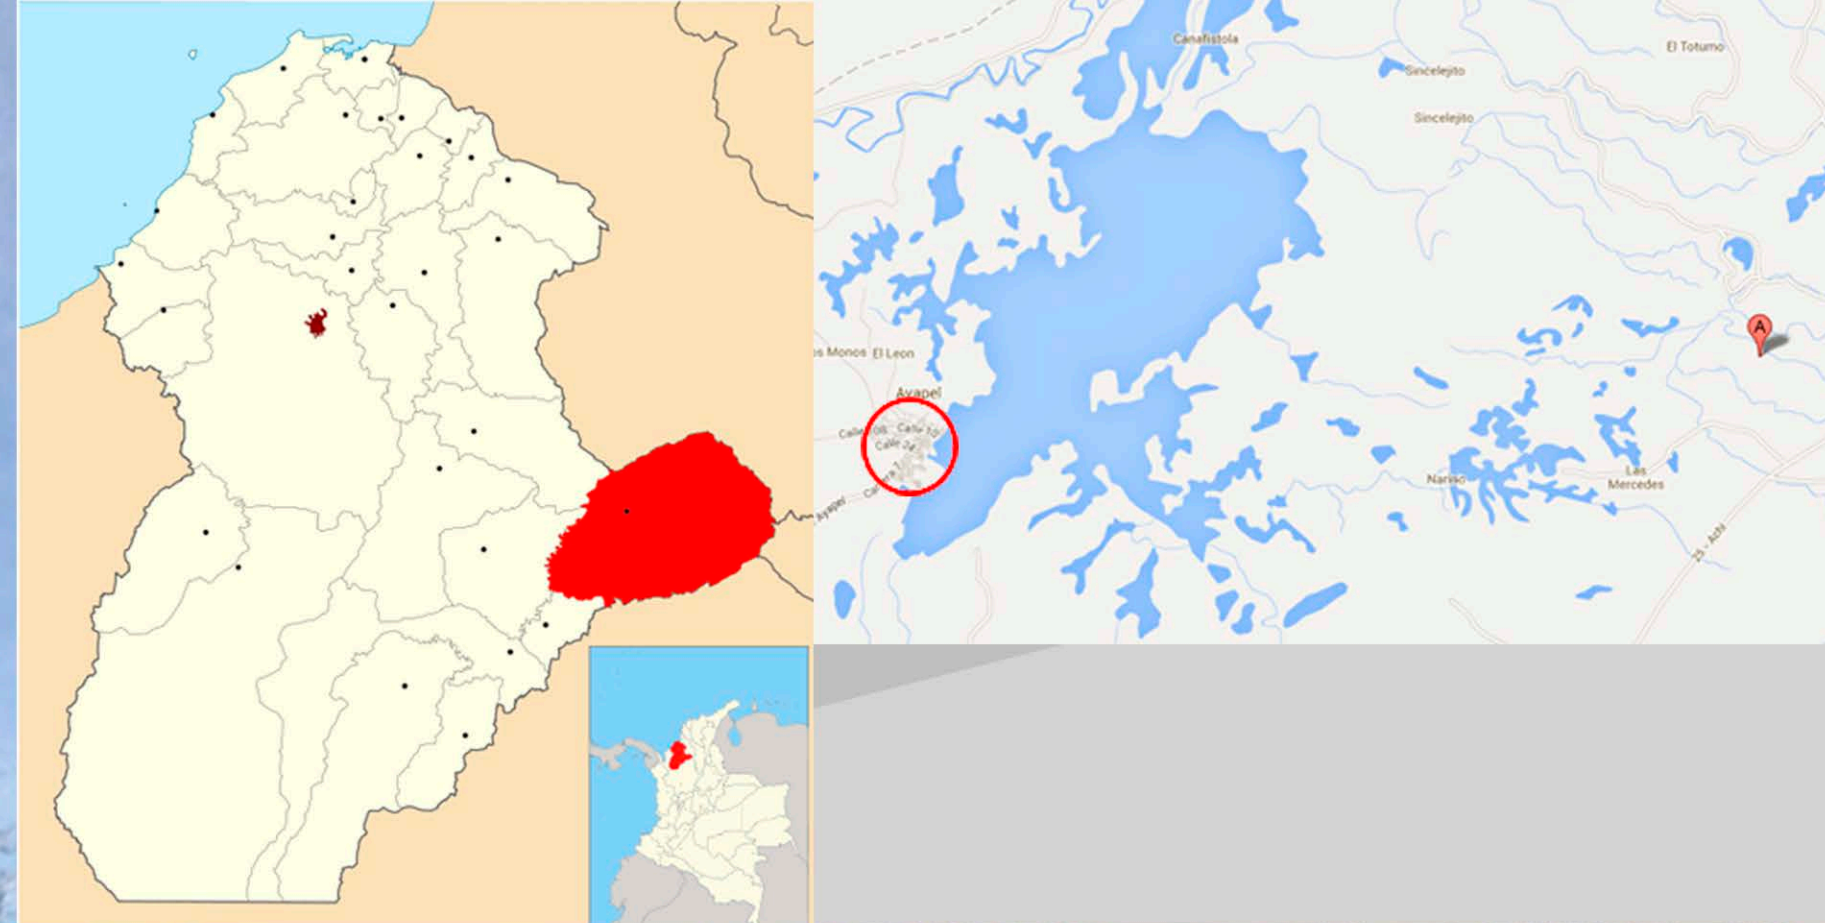

GUAYABAL

El corregimiento de Guayabal se encuentra ubicado al oriente de el municipio de Ayapel y a una hora y media de la cabecera municipal. En este corregimiento estan ubicadas 27 viviendas con diferentes situaciones familiares. Estos hogares estan en una situación extrema viviendo sobre el agua, que en algunos sectores llega a tener 4 metros de profundidad

PROPUESTA DE IMPLANTACIÓN

IMPLANTACIÓN DE VIVIENDAS ACTUAL

PRODUCTIVIDAD

Se plantea una serie de huertas flotantes privadas las cuales se implantas según la organización del territorio. Las líneas ordenadoras de las huertas y zonas comunes siguen la gran masa vegetal existente.