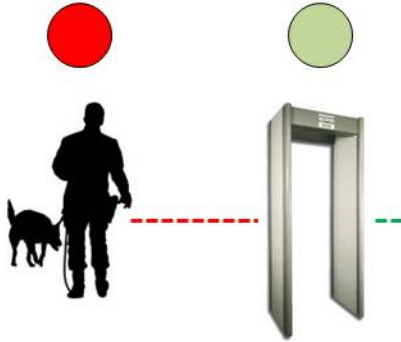

Entrada y salida del Público.

- Primer Control
- Primer Control de boletos de entrada, Chequeo personal
- Segundo Control
- Tercer Control
- Tribuna de Honor
- Tribuna de Prensa
- Estacionamientos para 10,000 veh
- Tribunas para 60.000 espectadores
- Lugares para espectadores Discapacitados
- Salidas de emergencia para Ambulancias, vehiculos de bomberos Y la Policia

Control Preliminar

Primer Control

Segundo Control

Tercer Control

Tribuna Alta (18 accesos)

Tribuna Media (10 Accesos)

Tribuna Baja (10 Accesos)

Capacidad – 60.000 personas
 RFID - 1200 personas /min
 Accesos - 38 x 31 pers/min
 1178 personas/min