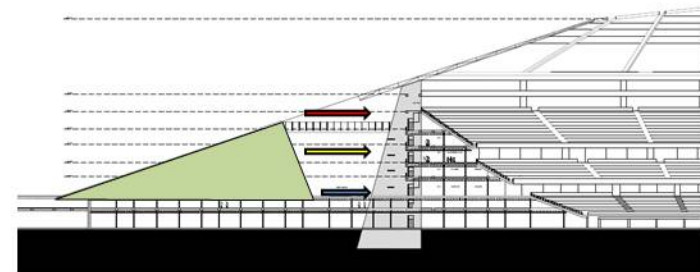

Control Preliminar

Primer Control

Segundo Control

Tercer Control

Tribuna Alta (18 accesos)

Tribuna Media (10 Accesos)

Tribuna Baja (10 Accesos)

Capacidad – 60.000 personas
 RFID - 1200 personas /min
 Accesos - 38 x 31 pers/min
 1178 personas/min