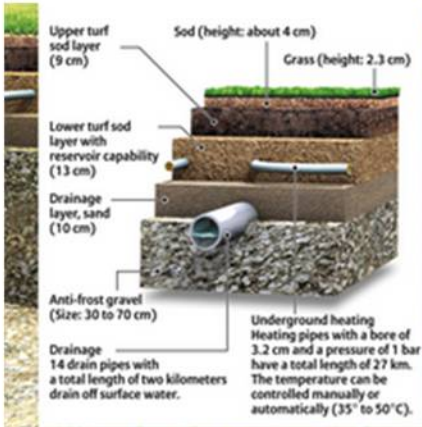

Tablero Electrónico

Terreno de Juego.

125 m

105 m

85 m

Lampara fotoperiodo MU360

www.fcbayern.de

Tepes en rollos