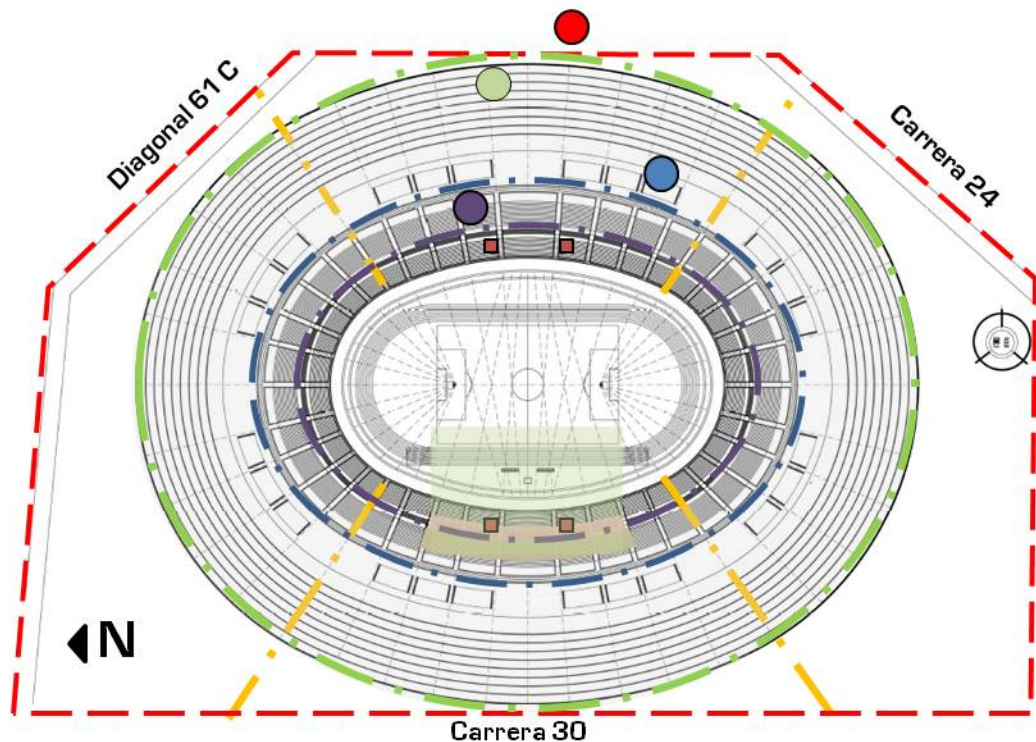

Entrada y salida del Público.

- Primer Control
- Primer Control de boletos de entrada, Chequeo personal
- Segundo Control
- Tercer Control
- Tribuna de Honor
- Tribuna de Prensa
- Estacionamientos para 10,000 veh
- Tribunas para 60.000 espectadores
- Lugares para espectadores Discapacitados
- Salidas de emergencia para Ambulancias, vehiculos de bomberos Y la Policia

Control Preliminar

Primer Control

Segundo Control

Tercer Control

Tribuna Alta (18 accesos)

Tribuna Media (10 Accesos)

Tribuna Baja (10 Accesos)

Capacidad – 60.000 personas
 RFID - 1200 personas /min
 Accesos - 38 x 31 pers/min
 1178 personas/min

Tiempo ingreso (aprox): 50 mins
 Tiempo evacuación (aprox): 20 – 40 mins

Comunicación con el Público.

FECHA	
FINAL	
PARTIDO	
RESULTADO	
ANOTADOR 1	
ANOTADOR 2	
ANOTADOR 3	
ANOTADOR 4	

of 20 horizontal

Megafonos

Tablero Electrónico

Terreno de Juego.

125 m

105 m

85 m

Lampara fotoperiodo MU360

www.fcbayern.de

Tepes en rollos