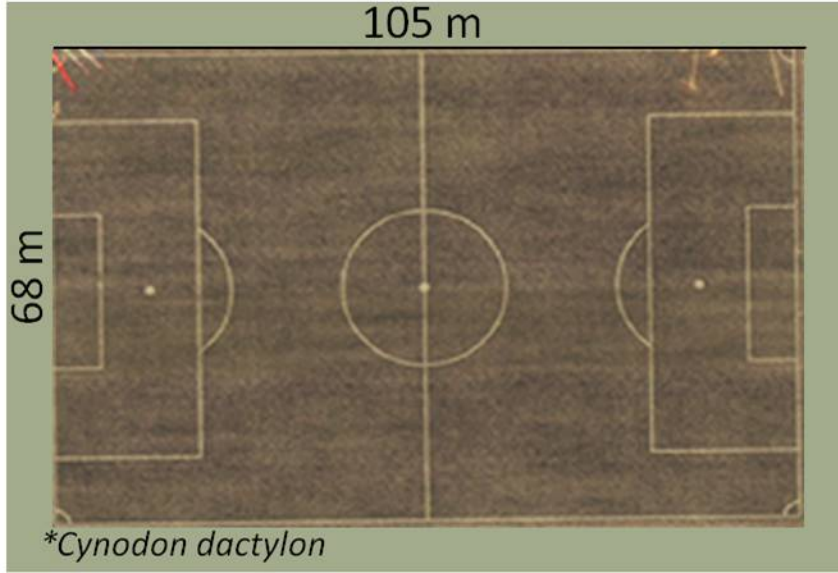

Tablero Electrónico

Terreno de Juego.

125 m

105 m

85 m

Lampara fotoperiodo MU360

www.fcbayern.de

Tepes en rollos