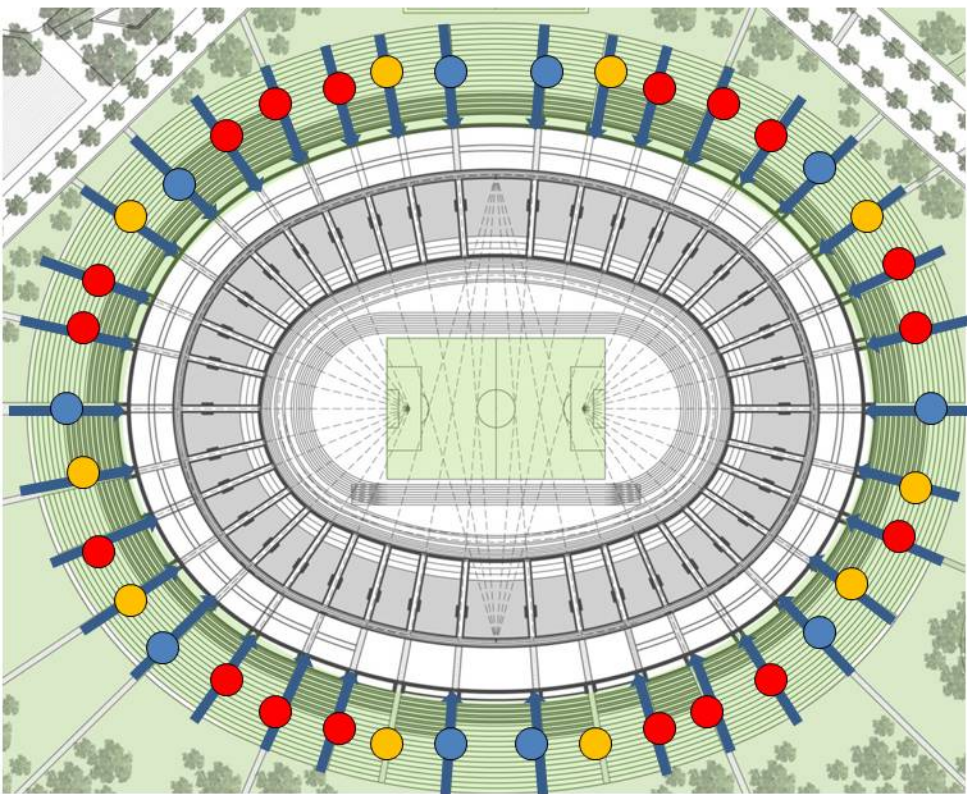

Entrada y salida del Público.

- Primer Control
- Primer Control de boletos de entrada, Chequeo personal
- Segundo Control
- Tercer Control
- Tribuna de Honor
- Tribuna de Prensa
- Estacionamientos para 10,000 veh
- Tribunas para 60.000 espectadores
- Lugares para espectadores Discapacitados
- Salidas de emergencia para Ambulancias, vehiculos de bomberos Y la Policia

Control Preliminar

Primer Control

Segundo Control

Tercer Control

Tribuna Alta (18 accesos)

Tribuna Media (10 Accesos)

Tribuna Baja (10 Accesos)

Capacidad – 60.000 personas
 RFID - 1200 personas /min
 Accesos - 38 x 31 pers/min
 1178 personas/min

Tiempo ingreso (aprox): 50 mins
 Tiempo evacuación (aprox): 20 – 40 mins

Comunicación con el Público.

FECHA	
FINAL	
PARTIDO	
RESULTADO	
ANOTADOR 1	
ANOTADOR 2	
ANOTADOR 3	
ANOTADOR 4	

of 20 horizontal

Megafonos

Tablero Electrónico

Terreno de Juego.

125 m

105 m

85 m

Lampara fotoperiodo MU360

www.fcbayern.de

Tepes en rollos