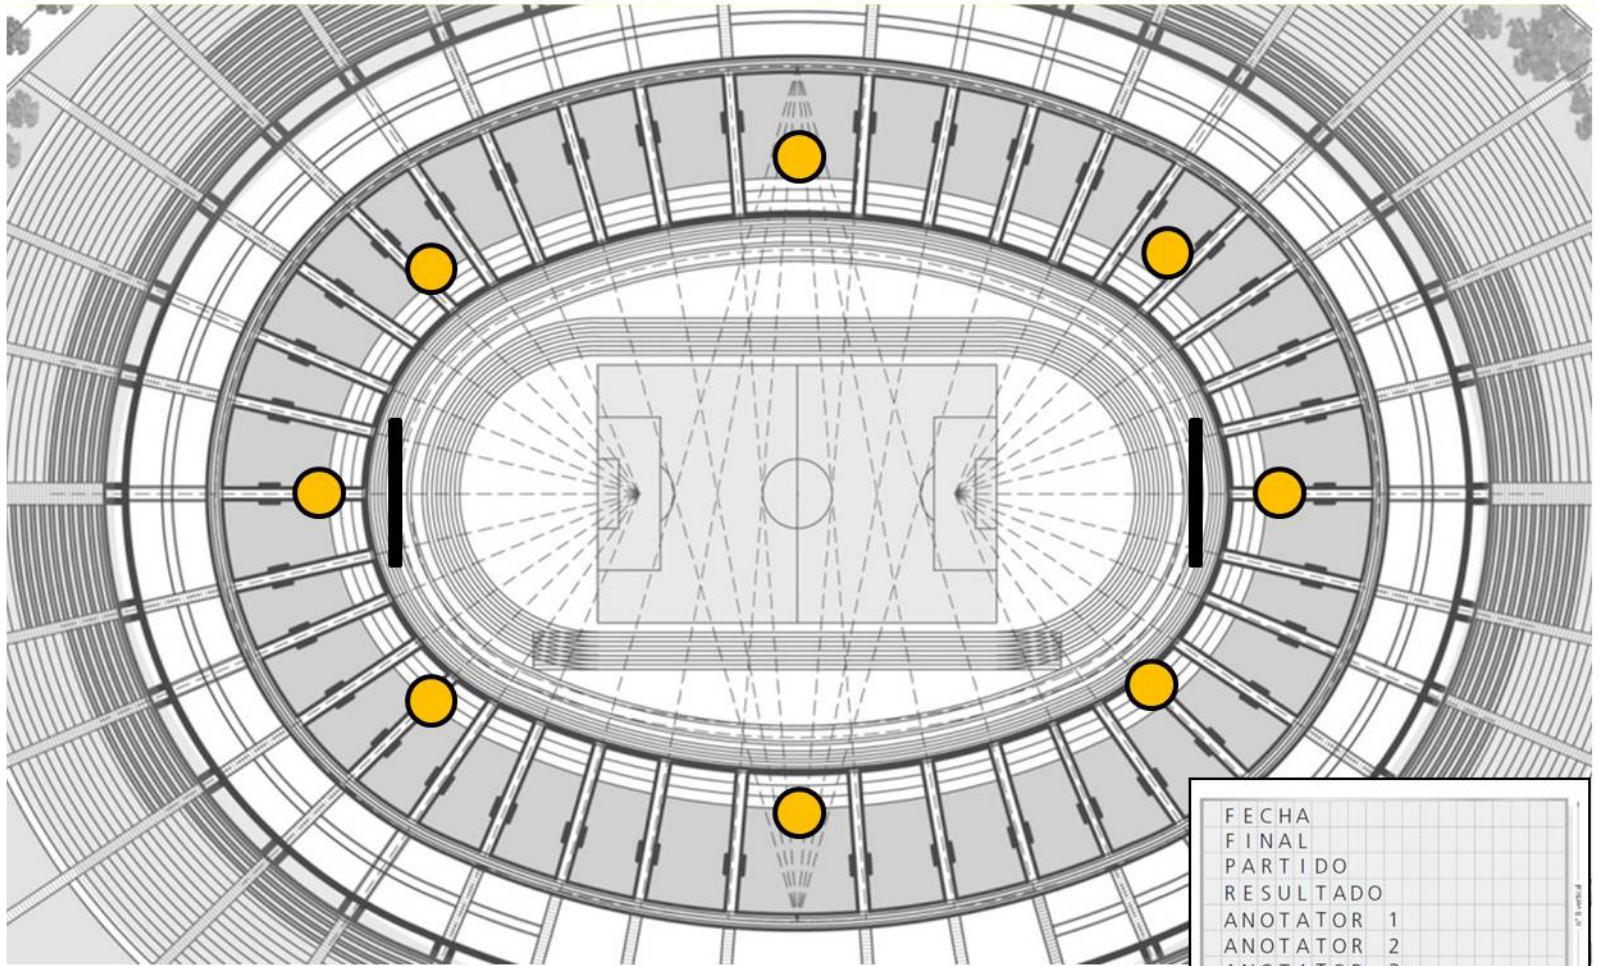

Entrada y salida del Público.

- Primer Control
- Primer Control de boletos de entrada, Chequeo personal
- Segundo Control
- Tercer Control
- Tribuna de Honor
- Tribuna de Prensa
- Estacionamientos para 10,000 veh
- Tribunas para 60.000 espectadores
- Lugares para espectadores Discapacitados
- Salidas de emergencia para Ambulancias, vehiculos de bomberos Y la Policia

Control Preliminar

Primer Control

Segundo Control

Tercer Control

Tribuna Alta (18 accesos)

Tribuna Media (10 Accesos)

Tribuna Baja (10 Accesos)

Capacidad – 60.000 personas
 RFID - 1200 personas /min
 Accesos - 38 x 31 pers/min
 1178 personas/min

Tiempo ingreso (aprox): 50 mins
 Tiempo evacuación (aprox): 20 – 40 mins

Comunicación con el Público.

FECHA	
FINAL	
PARTIDO	
RESULTADO	
ANOTADOR 1	
ANOTADOR 2	
ANOTADOR 3	
ANOTADOR 4	

of 20 horizontal

Megafonos

Tablero Electrónico

Terreno de Juego.

125 m

105 m

85 m

Lampara fotoperiodo MU360

www.fcbayern.de

Tepes en rollos