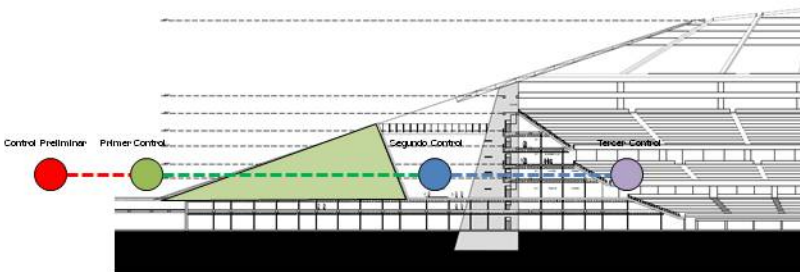

Entrada y salida del Público.

- Primer Control
- Primer Control de boletos de entrada, Chequeo personal
- Segundo Control
- Tercer Control
- Tribuna de Honor
- Tribuna de Prensa
- Estacionamientos para 10,000 veh
- Tribunas para 60.000 espectadores
- Lugares para espectadores Discapacitados
- Salidas de emergencia para Ambulancias, vehiculos de bomberos Y la Policia

Control Preliminar

Primer Control

Segundo Control

Tercer Control

Tribuna Alta (18 accesos)

Tribuna Media (10 Accesos)

Tribuna Baja (10 Accesos)

Capacidad – 60.000 personas
 RFID - 1200 personas /min
 Accesos - 38 x 31 pers/min
 1178 personas/min

Tiempo ingreso (aprox): 50 mins
 Tiempo evacuación (aprox): 20 – 40 mins

Comunicación con el Público.

FECHA	
FINAL	
PARTIDO	
RESULTADO	
ANOTADOR 1	
ANOTADOR 2	
ANOTADOR 3	
ANOTADOR 4	

of 20 horizontal

Megafonos

Tablero Electrónico

Terreno de Juego.

125 m

105 m

85 m

Lampara fotoperiodo MU360

www.fcbayern.de

Tepes en rollos