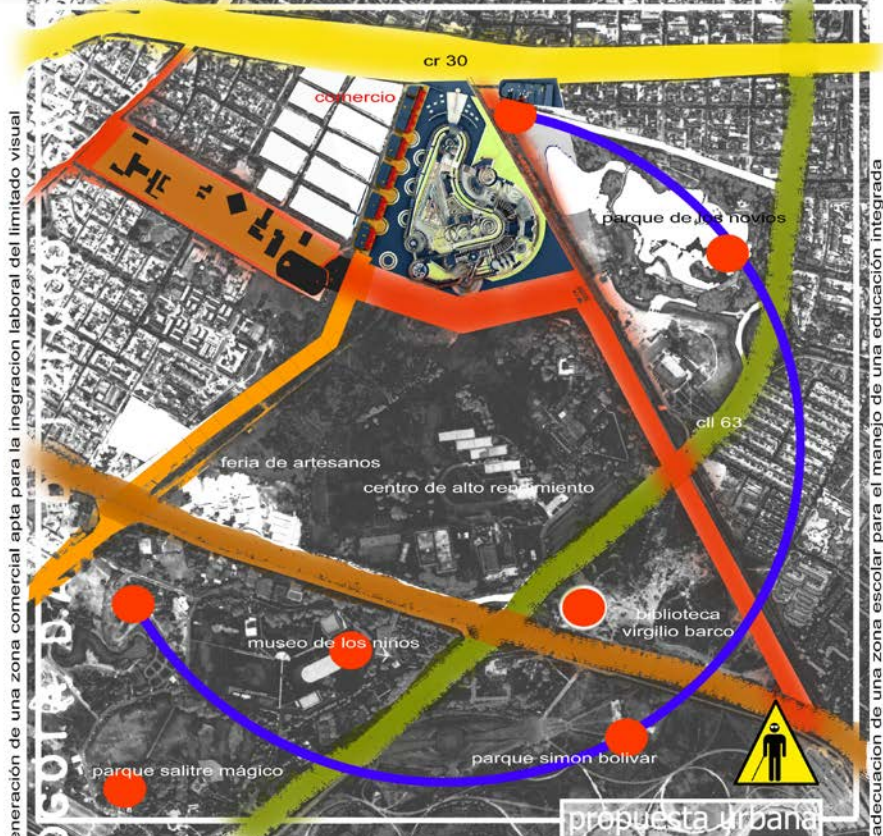

# propuesta urbana

remate de equipamientos y parques metropolitanos

refuerzo de la vocacion del lugar

generación de una zona comercial apta para la integración laboral del limitado visual

adecuación de una zona escolar para el manejo de una educación integrada

generación de una red de espacio público para conectar el sistema de parques y equipamientos  
crear conciencia sobre el tema de los discapacitados a través de la adecuación del espacio público