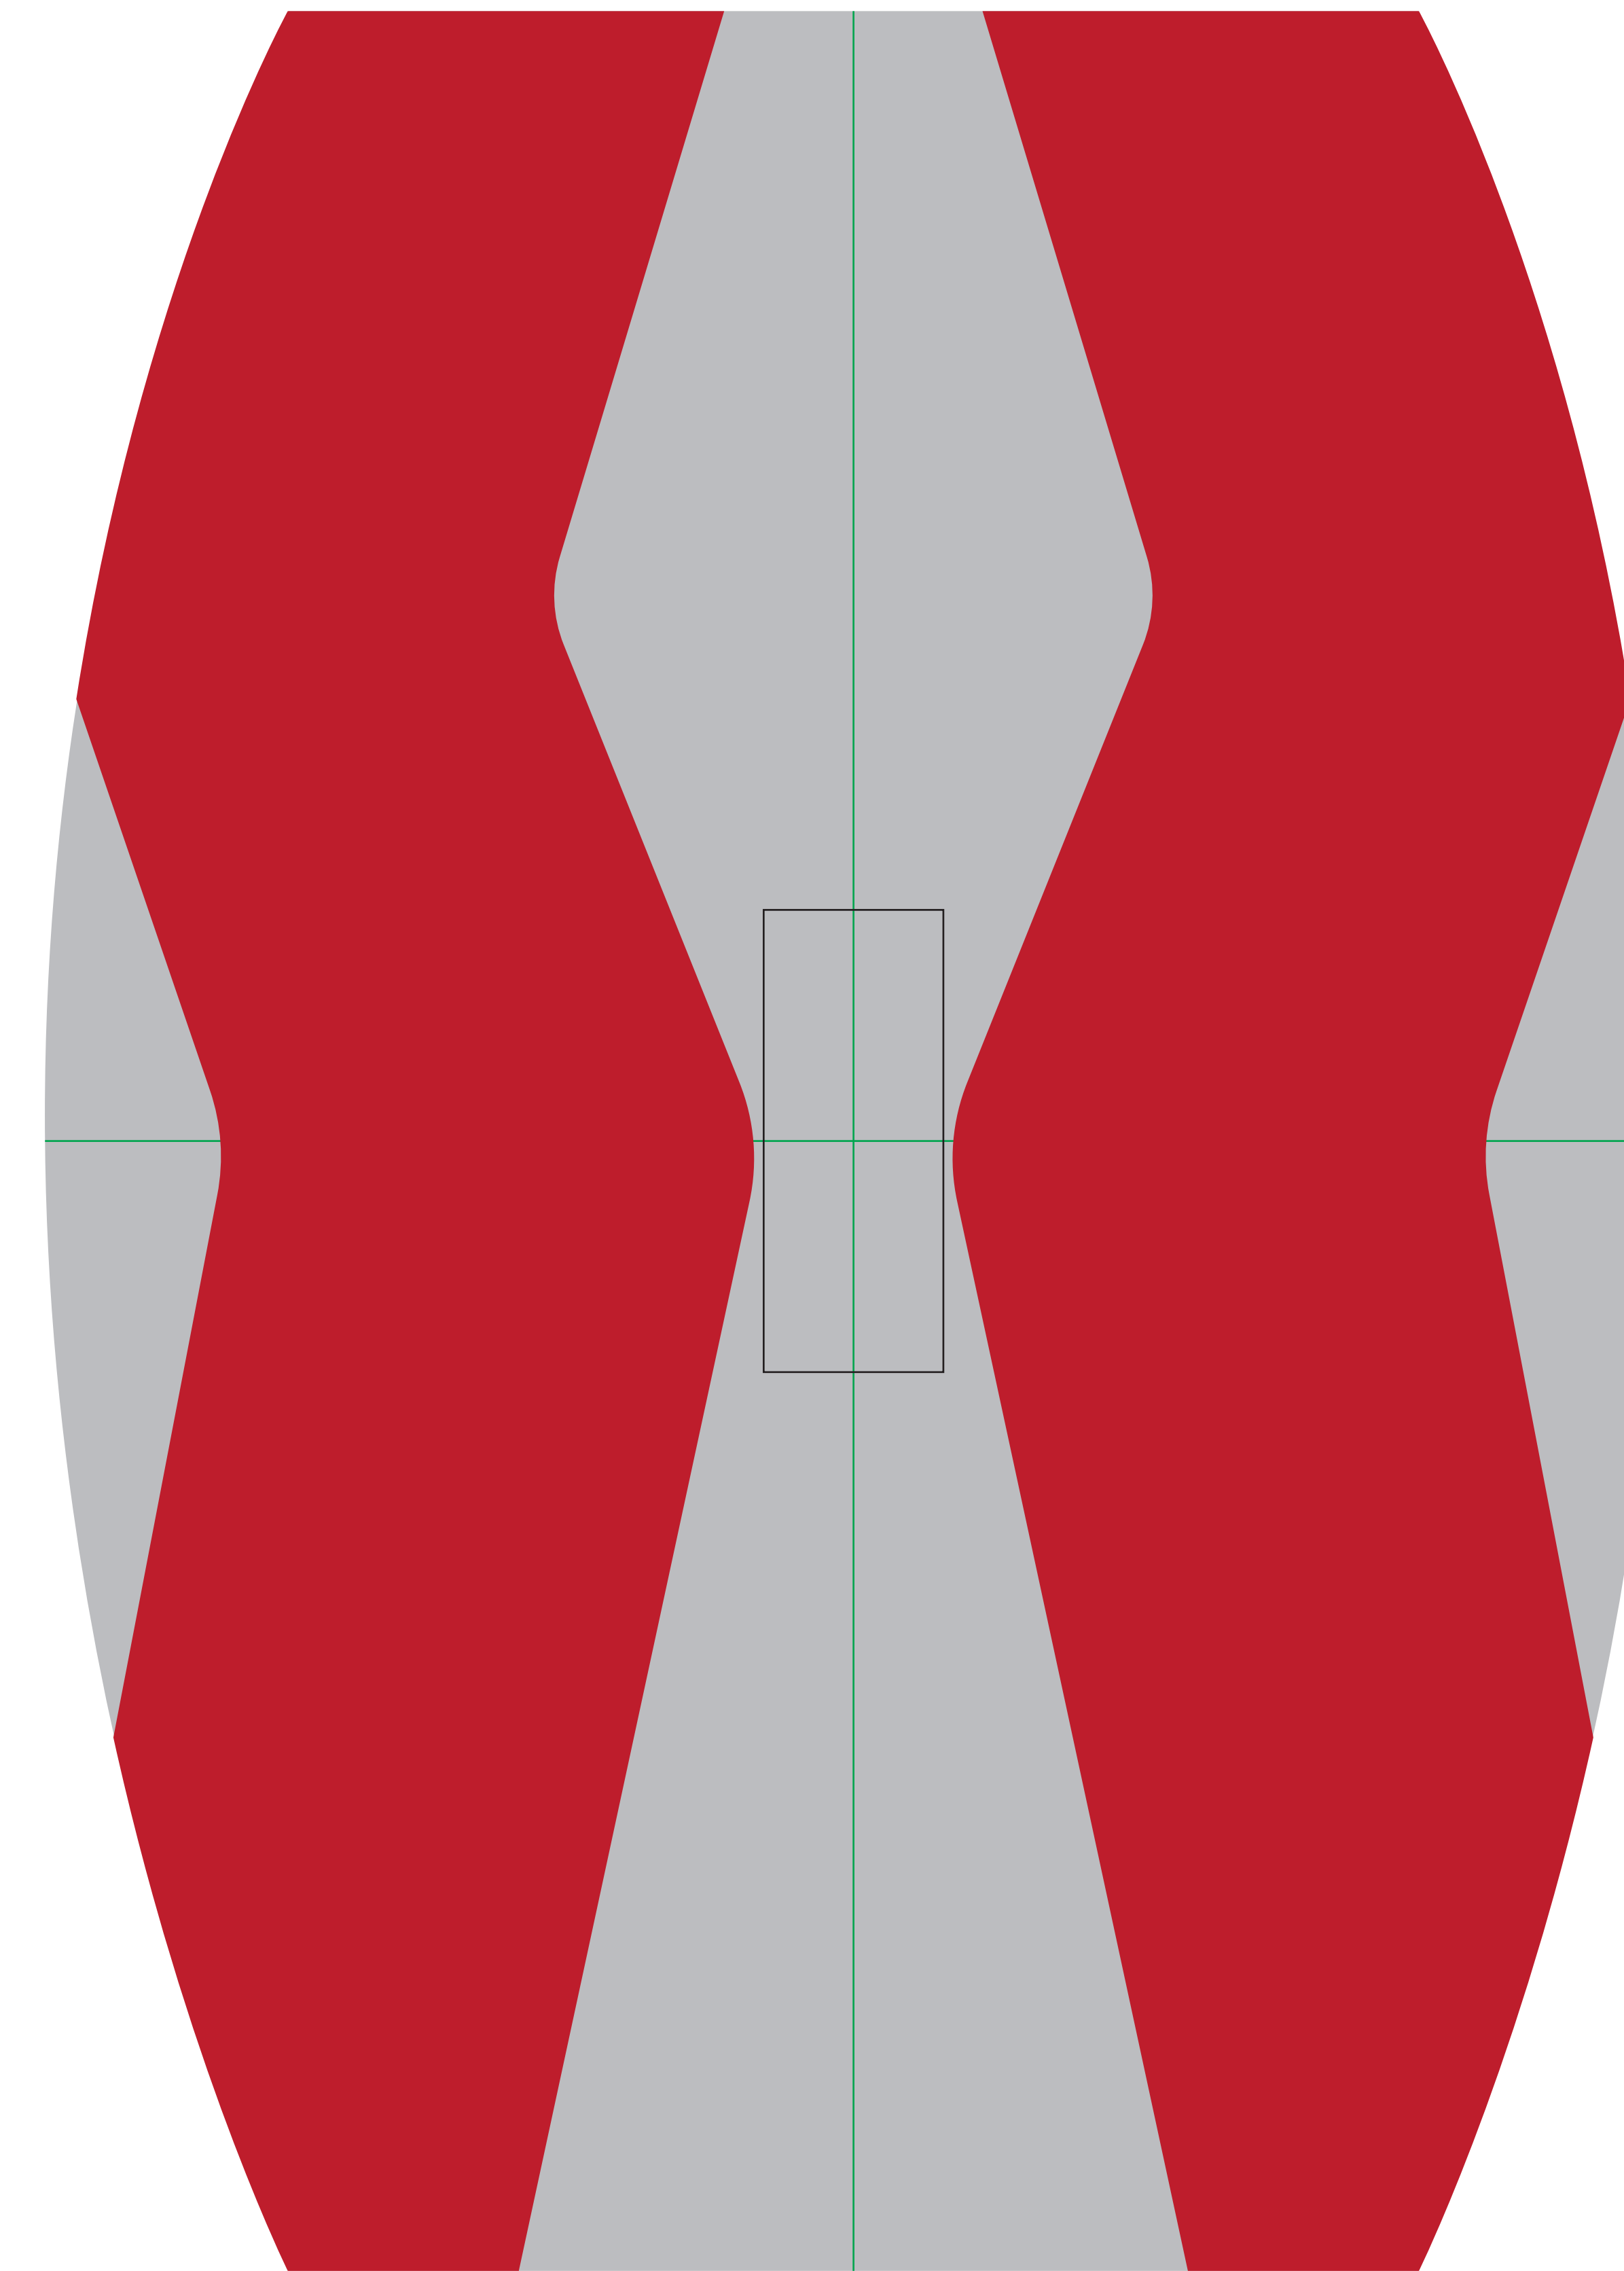

# MALLA KASAC

VENDAVAL (FORRO+ RAINCOVER)

LONA REEBAG COLOR 1

# FABRITEXT

LONA REEBAG COLOR 2

TAPA INFERIOR

ARMADO FUELLE

ESPALDAR

TIRANTAS

# BIOPOLÍMERO