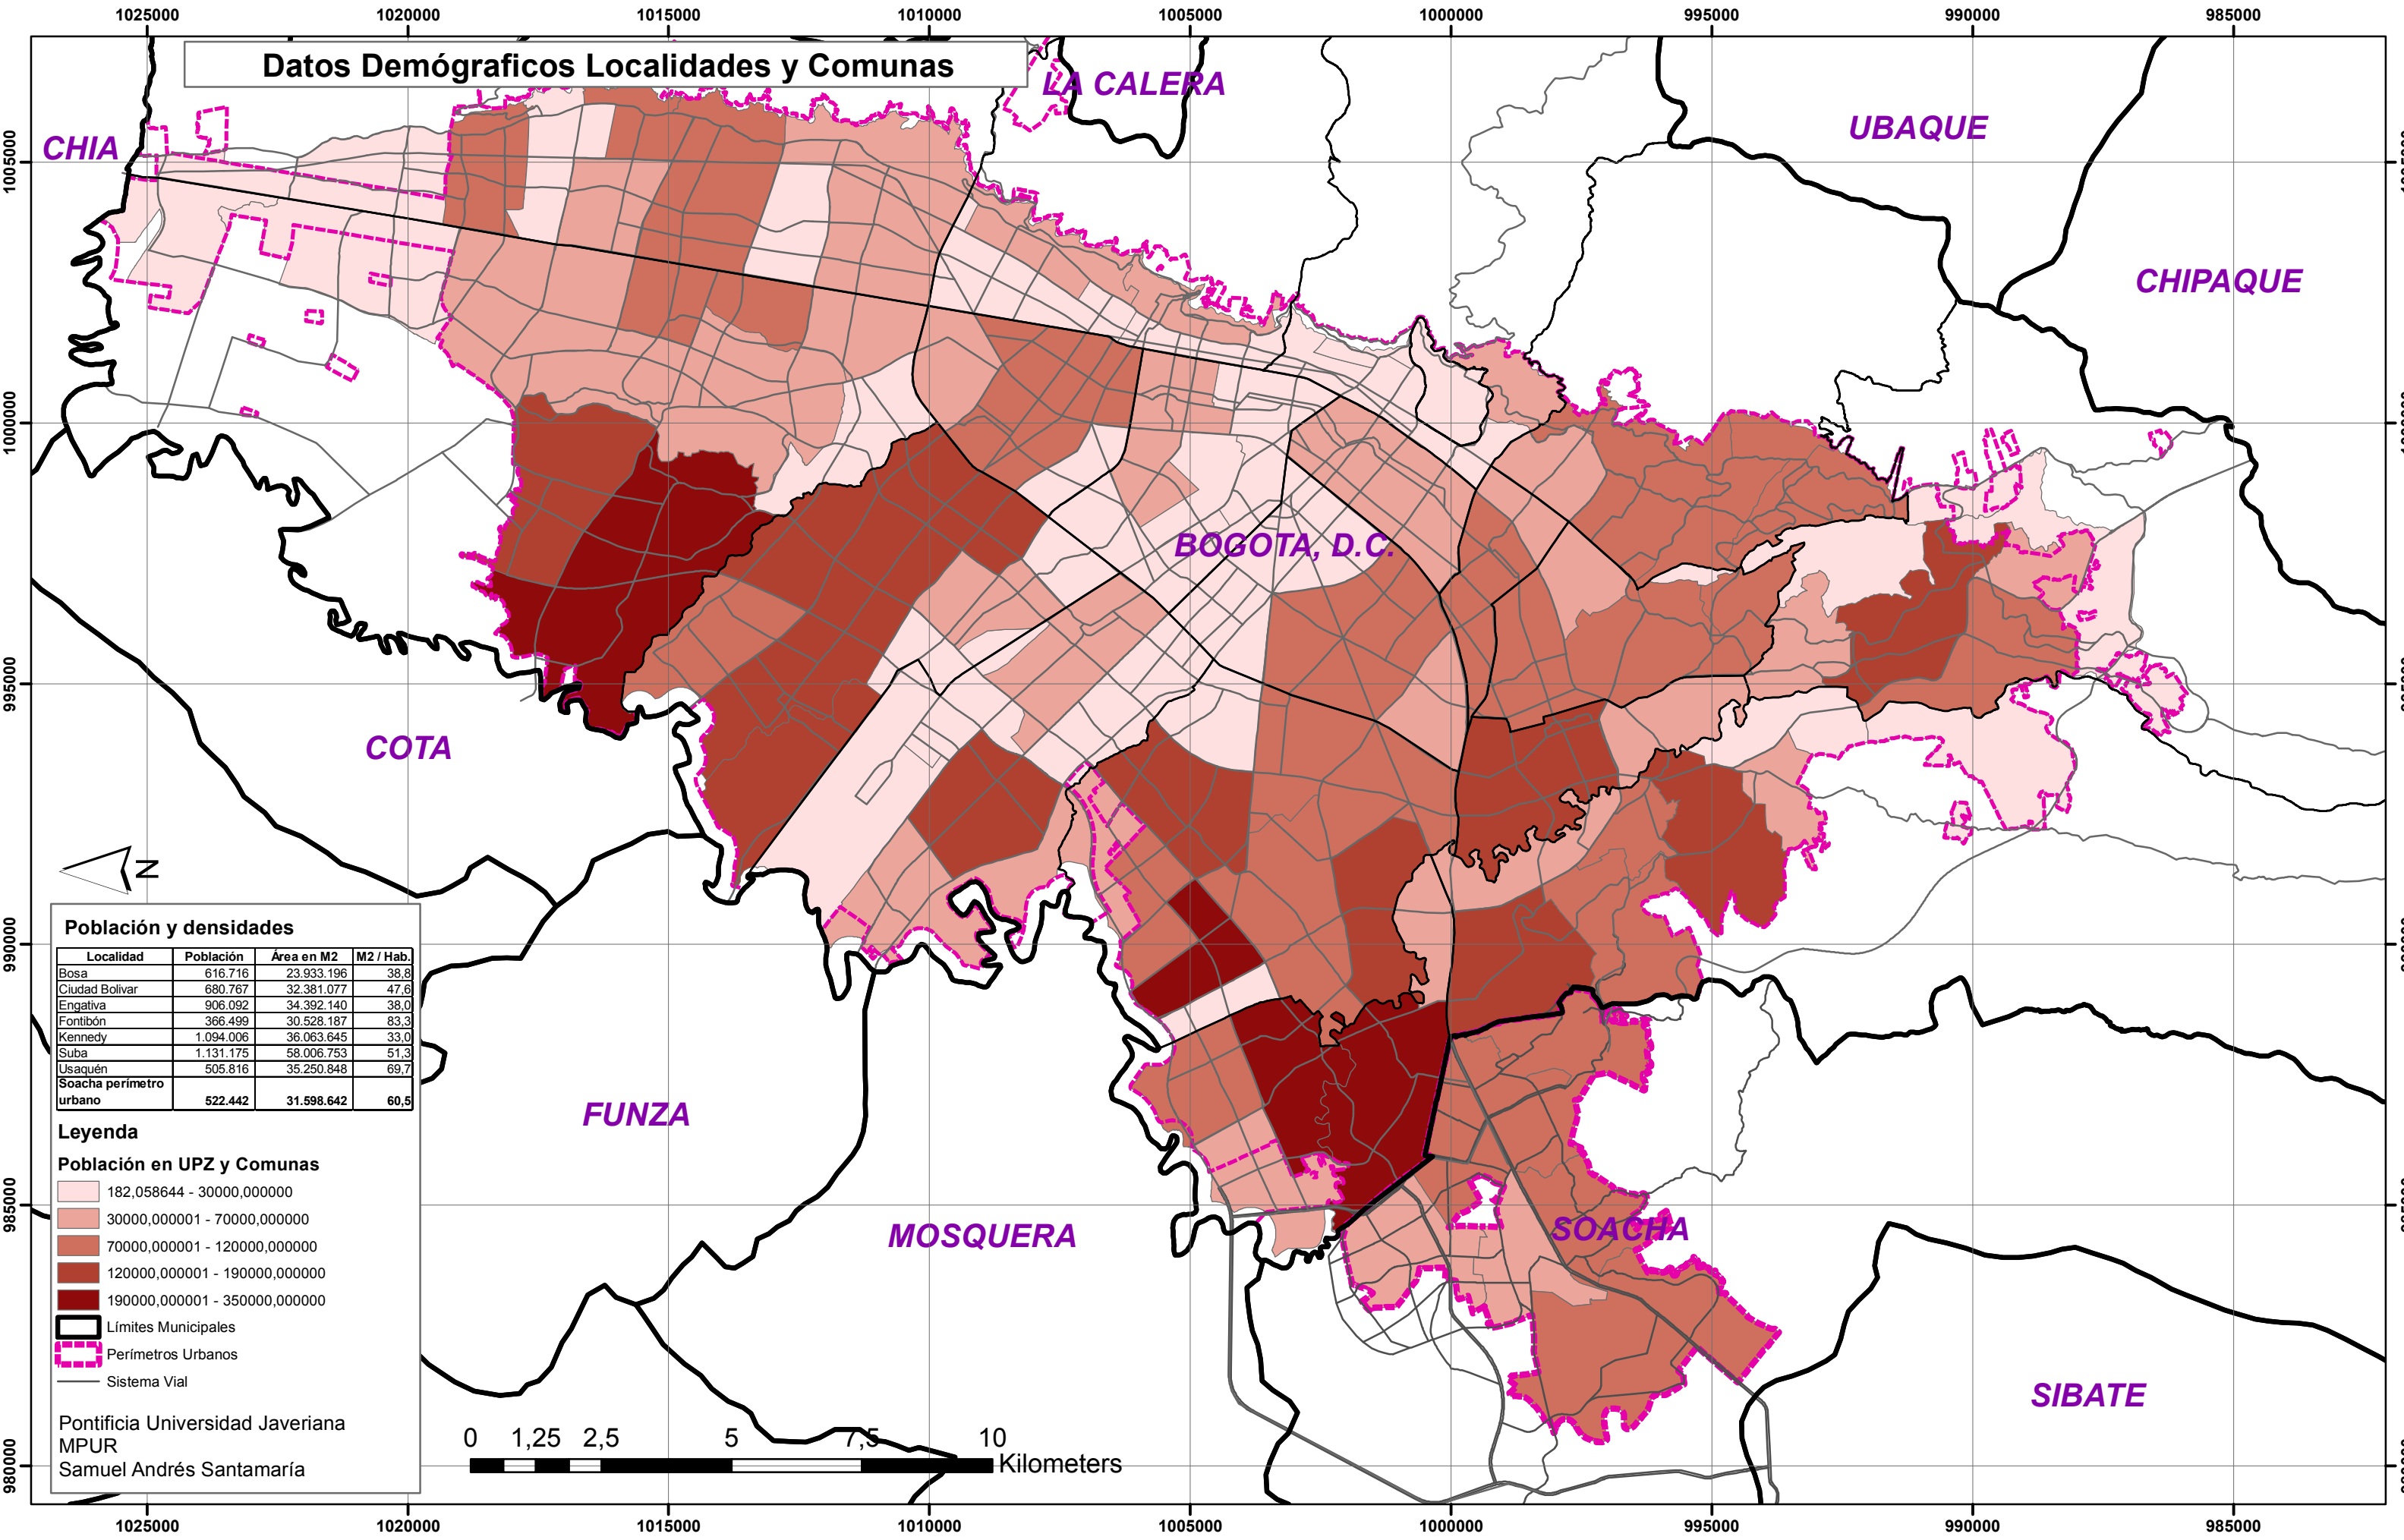

Datos Demográficos Localidades y Comunas

Localidad	Población	Área en M2	M2 / Hab.
Bosa	616.716	23.933.196	38,8
Ciudad Bolívar	680.767	32.381.077	47,6
Engativá	906.092	34.392.140	38,0
Fontibón	366.499	30.528.187	83,3
Kennedy	1.094.006	36.063.645	33,0
Suba	1.131.175	58.006.753	51,3
Usaquén	505.816	35.250.848	69,7
Soacha perímetro urbano	522.442	31.598.642	60,5

Leyenda

Población en UPZ y Comunas

- 182,058644 - 30000,000000
- 30000,000001 - 70000,000000
- 70000,000001 - 120000,000000
- 120000,000001 - 190000,000000
- 190000,000001 - 350000,000000

- Límites Municipales
- - - Perímetros Urbanos
- Sistema Vial

Pontificia Universidad Javeriana
MPUR
Samuel Andrés Santamaría